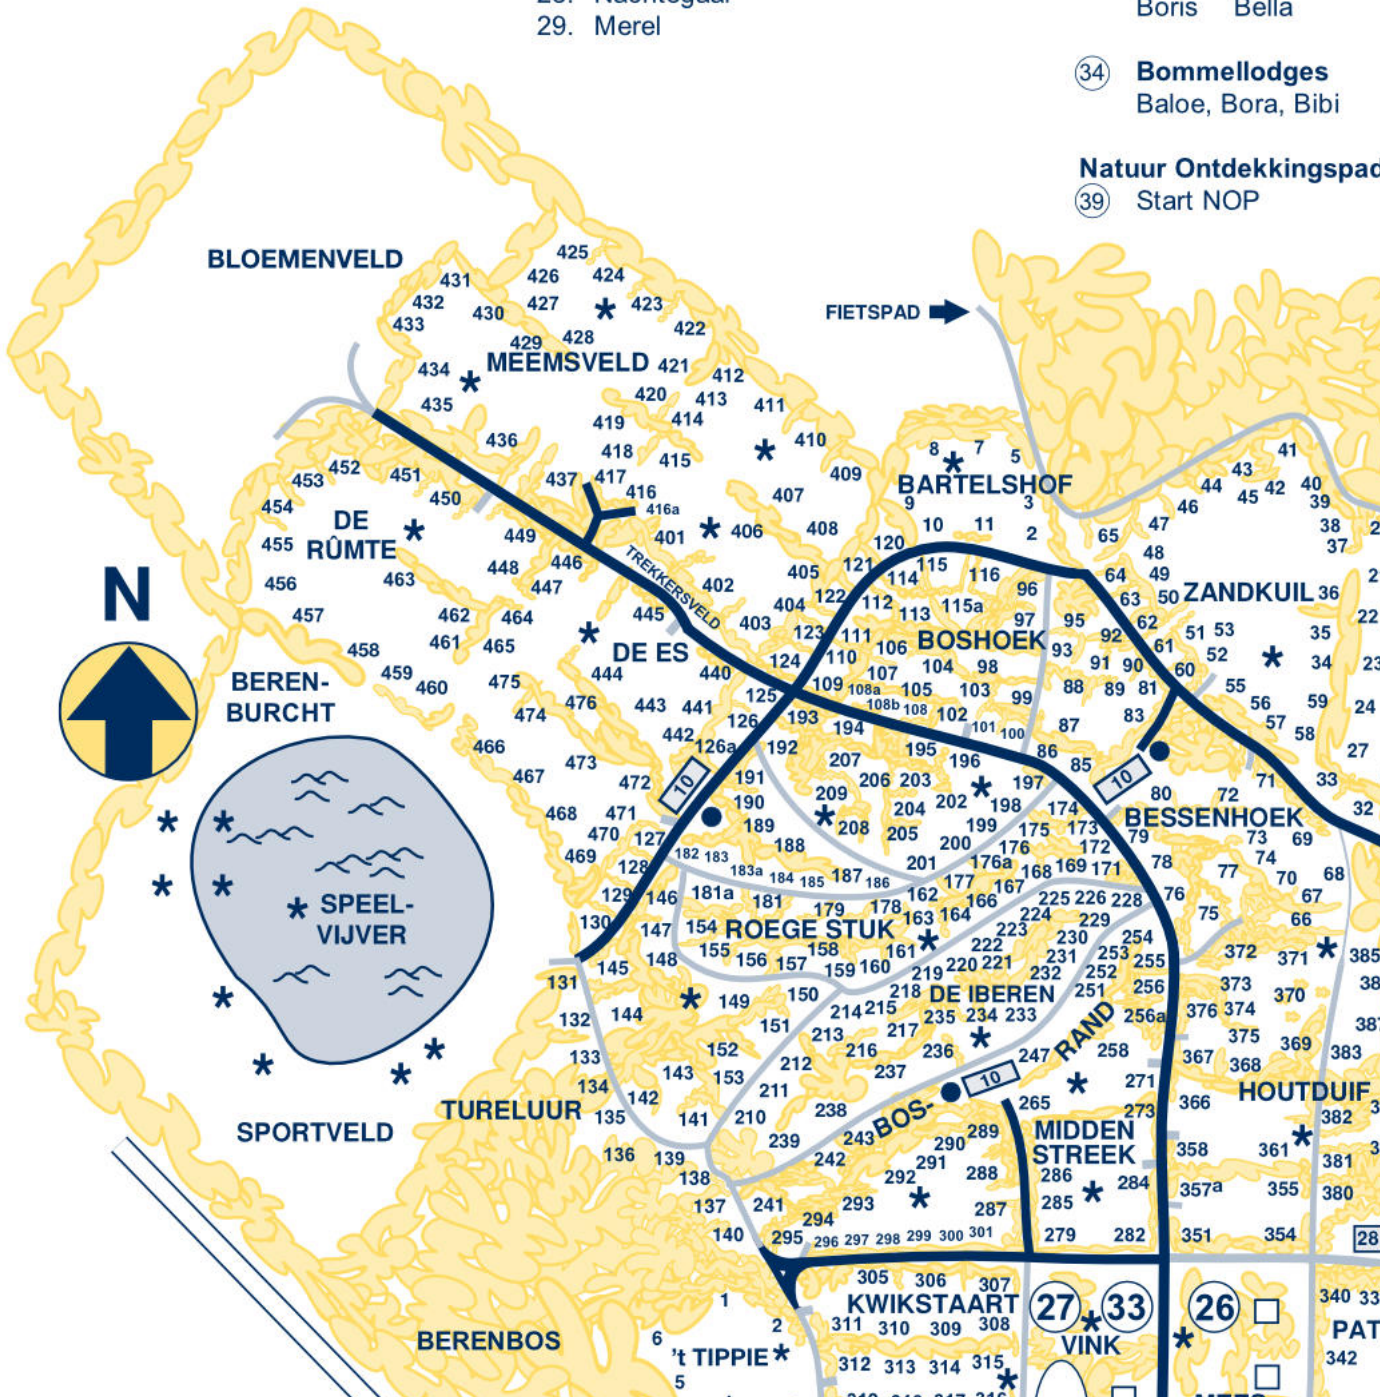

Landgoed DE BERENKUIL

- | | | |
|---------------------------------------|---|--|
| 1. Receptie | 14. Bolkebeerveld (volley- en basketbal) | 30. Trekkershutten
Grutto, Wulp, Kievit, Koekoek |
| 2. Bommelhoes (eten, drinken, terras) | 15. Pandapannaveld (voetbal) | 31. Woody Plus
Babs, Beppie, Beert, Bregje, Benno, Bruir, Basje, Bolke |
| 3. Afhaalbuffet | 17. Grote speeltuin | 32. Regenbooglodes
Rood, Oranje, Geel, Groen, Blauw, Paars |
| 4. Wasserette | 18. Zwembad | 33. Berenhutten
Bobbie Binkie, Boris, Bella |
| 5. Tippedoki (binnenspeeltuin) | 19. Peuter-/kleuterbad | 34. Bommellodes
Baloe, Bora, Bibi |
| 7. Berenhol (grote recreatiezaal) | 20. Zonneweide | |
| 8. Openluchttheater | 21. Fietsenstalling | |
| 9. Super de Beer (winkel) | 22. Werk- en opslagplaats (geen toegang) | |
| 10. Toiletgebouwen | 23. Fietsverhuur in Grolloo (0.8 km) | |
| 11. Directie/winterreceptie | 24. Vuilwaterafvoer voor campers | |
| 12. Dienstwoning | 25. Podges (Winnie en Poeh) | |
| | 26. Woody's (Bettie, Bonnie en Brunie) | |
| | 27. Woody's (Bram, Bikkel en Brutus) | |
- Vakantiehuisjes**
28. Nachtegaal
29. Merel

Herkenningsborden

Koe	- Kampweide
Zon	- Zandkuil
Vlinders	- Bartelshof
Konijn	- Boshoeek
Auto	- Meemsveld
Vlieger	- Rûmte/De Es
Bloem	- Bloemenveld
Egel	- 131 t/m 153
Paddenstoel	- Speelplek bij 163
Rups	- Rondom plek 181a
Boot	- 186 t/m 193, 205 t/m 209
Ballonnen	- 195 t/m 204
Eend	- Speelplek bij 234-235
Clown	- Middenstreek
Trein	- Veldje Bosrand
Kikkers	- Kwikstaart en Tippië
Lieveheersbeestje	- Houtduif 351 t/m 385
Eekhoorn	- Wielewaal