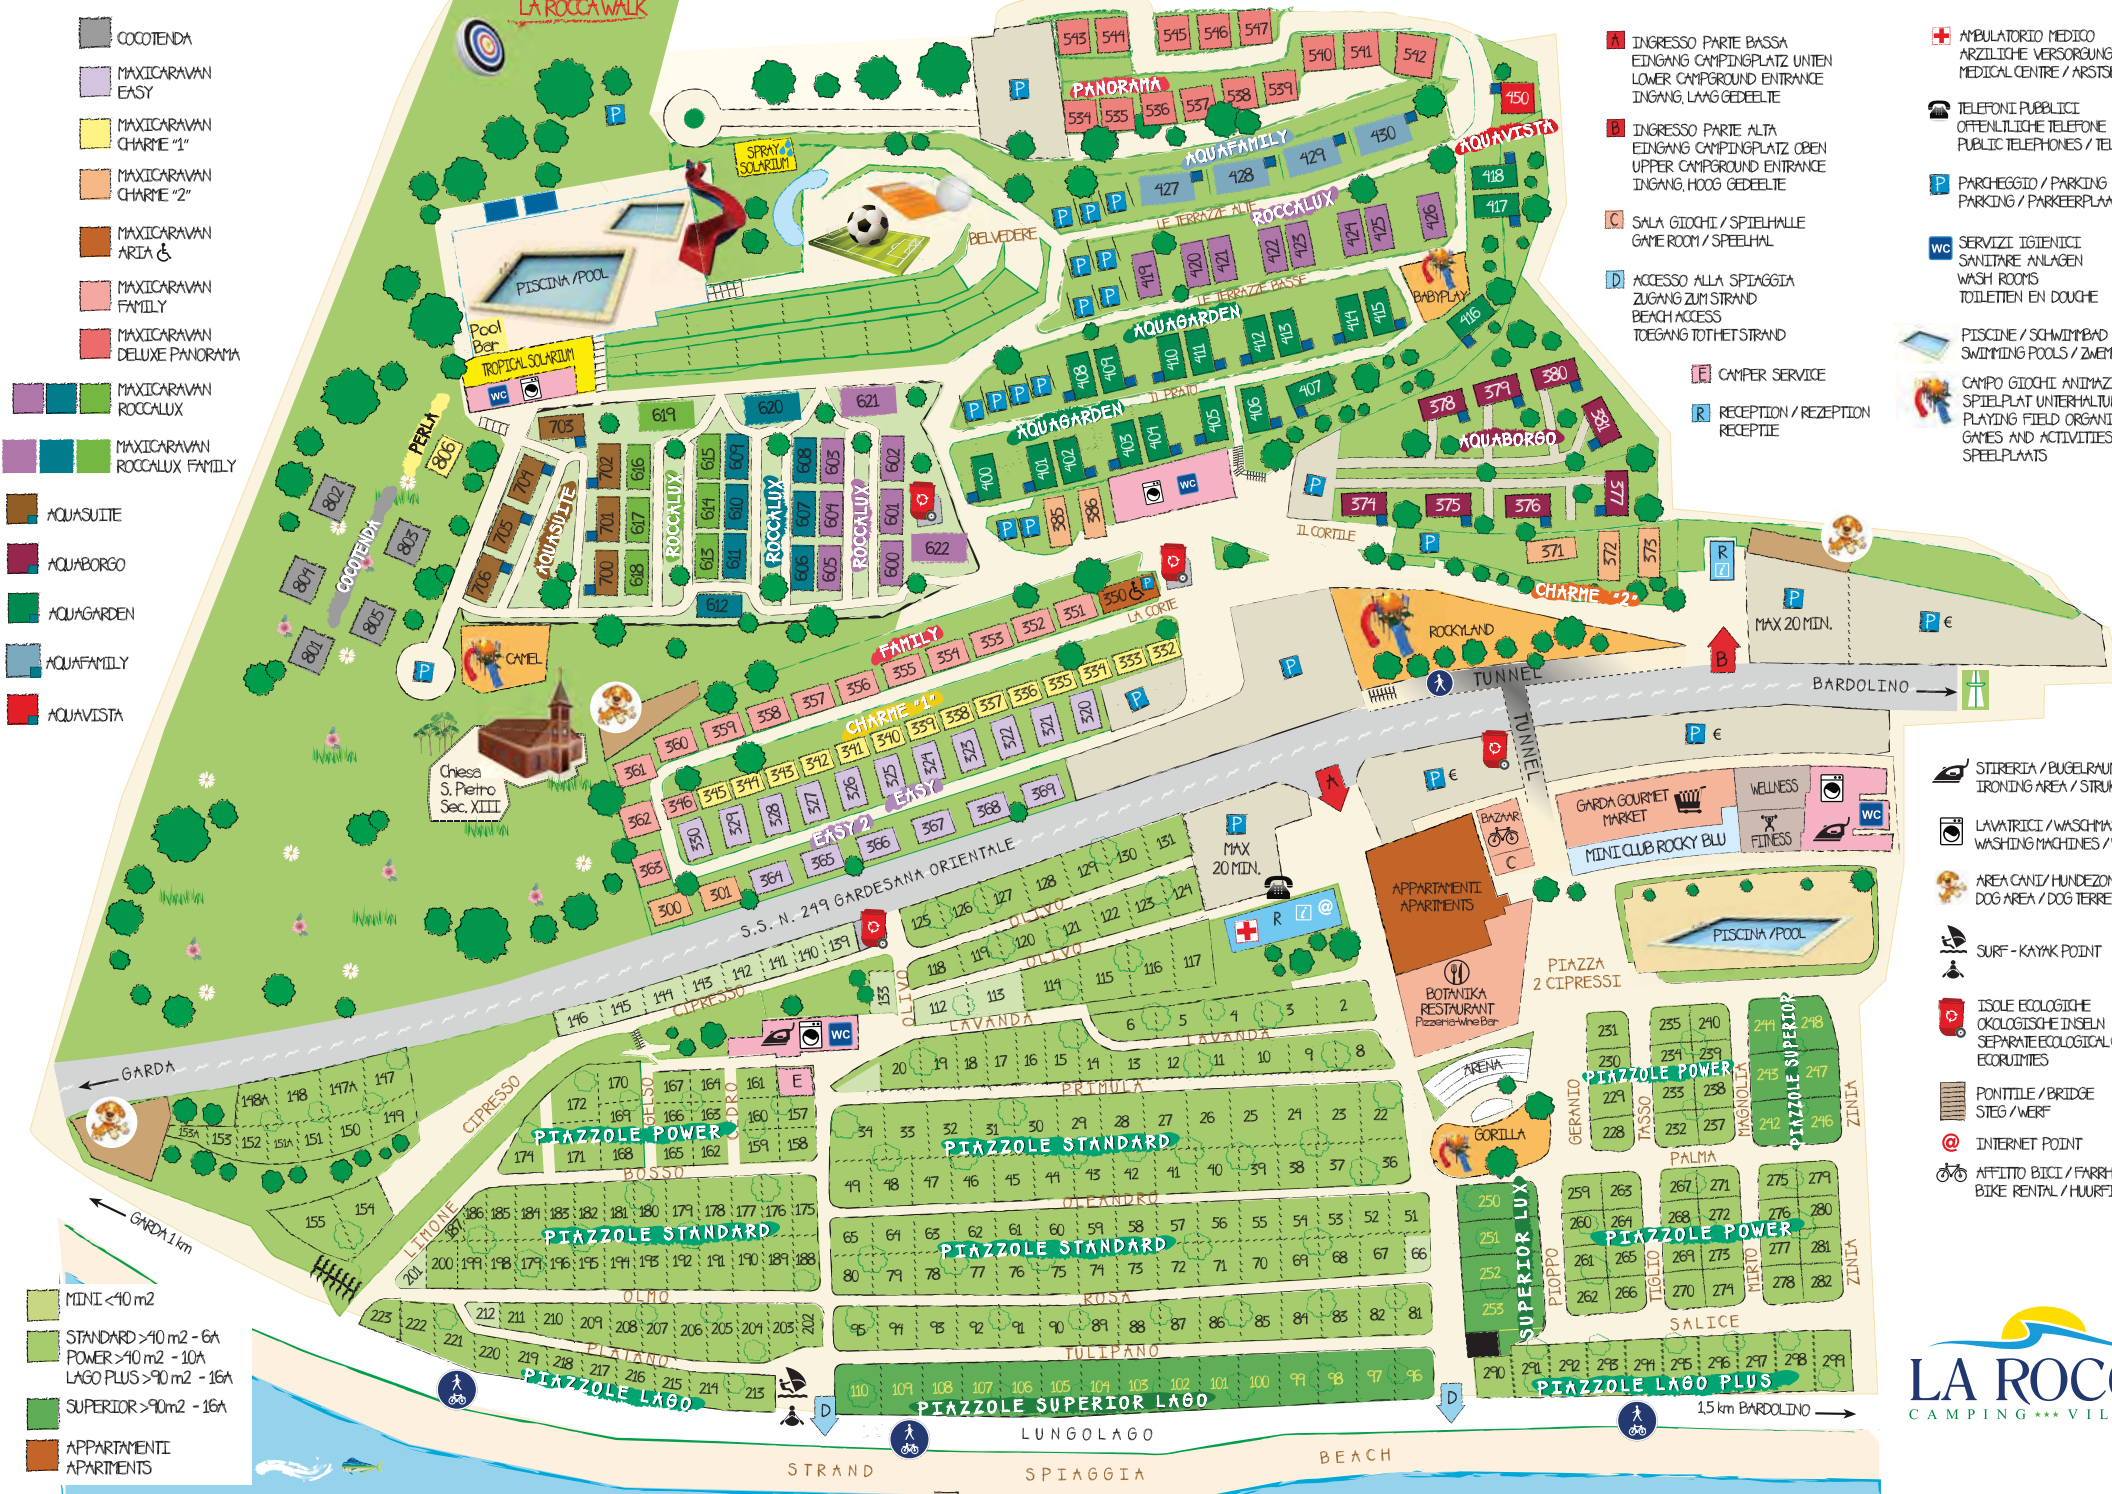

- COCOTENDA
- MAXICARAVAN EASY
- MAXICARAVAN CHARME "1"
- MAXICARAVAN CHARME "2"
- MAXICARAVAN ARIA &
- MAXICARAVAN FAMILY
- MAXICARAVAN DELUXE PANORAMA
- MAXICARAVAN ROCCALUX
- MAXICARAVAN ROCCALUX FAMILY
- AQUASUITE
- AQUABORGO
- AQUAGARDEN
- AQUAFAMILY
- AQUAVISTA

- MINI <40 m2
- STANDARD >40 m2 - 6A
- POWER >40 m2 - 10A
- LAGO PLUS >90 m2 - 16A
- SUPERIOR >90 m2 - 16A
- APPARTAMENTI APARTMENTS

- A** INGRESSO PARTE BASSA
EINGANG CAMPINGPLATZ UNTEN
LOWER CAMPGROUND ENTRANCE
INGANG, LAAG GEDEELTE
- B** INGRESSO PARTE ALTA
EINGANG CAMPINGPLATZ OBEN
UPPER CAMPGROUND ENTRANCE
INGANG, HOOG GEDEELTE
- C** SALA GIOCHI / SPIELHALLE
GAME ROOM / SPEELHAL
- D** ACCESSO ALLA SPIAGGIA
ZUGANG ZUM STRAND
BEACH ACCESS
TOEGANG TOT HET STRAND
- E** CAMPER SERVICE
- R** RECEPTION / REZEPTION
RECEPTIE
- +** AMBULATORIO MEDICO
ARZTLICHE VERSORGUNG
MEDICAL CENTRE / ARSTSEN PRAKTIK
- ☎** TELEFONI PUBBLICI
OFFENTLICHE TELEFONE
PUBLIC TELEPHONES / TELEFOONCELLEN
- P** PARCHEGGIO / PARKING
PARKING / PARKERPLAATS
- WC** SERVIZI IGIENICI
SANITARE ANLAGEN
WASH ROOMS
TOILETTEN EN DOUCHE
- 🏊** PISCINE / SCHWIMMBAD
SWIMMING POOLS / ZWEMBADEN
- ♟** CAMPO GIOCHI ANIMAZIONE
SPIELPLATZ UNTERHALTUNG
PLAYING FIELD ORGANIZED
GAMES AND ACTIVITIES /
SPEELPLAATS

- ☐** STIRERIA / BÜGELRAUM
IRONING AREA / STRUKRUIMTE
- 🌀** LAVATRICI / WASCHMASCHINEN
WASHING MACHINES / WASHRUIMTE
- 🐕** AREA CANI / HUNDEZONE
DOG AREA / DOG TERREINEN
- 🏄** SURF - KAYAK POINT
- Ⓢ** ISOLE ECOLOGICHE
ÖKOLOGISCHE INSELN
SEPARATE ECOLOGICAL COLLECTION
ECORUIMTES
- 🌉** PONTILE / BRIDGE
STEG / WERF
- @** INTERNET POINT
- 🚲** AFFILTO BICI / FARRHADVERLEIH
BIKE RENTAL / HUIRFIETSEN