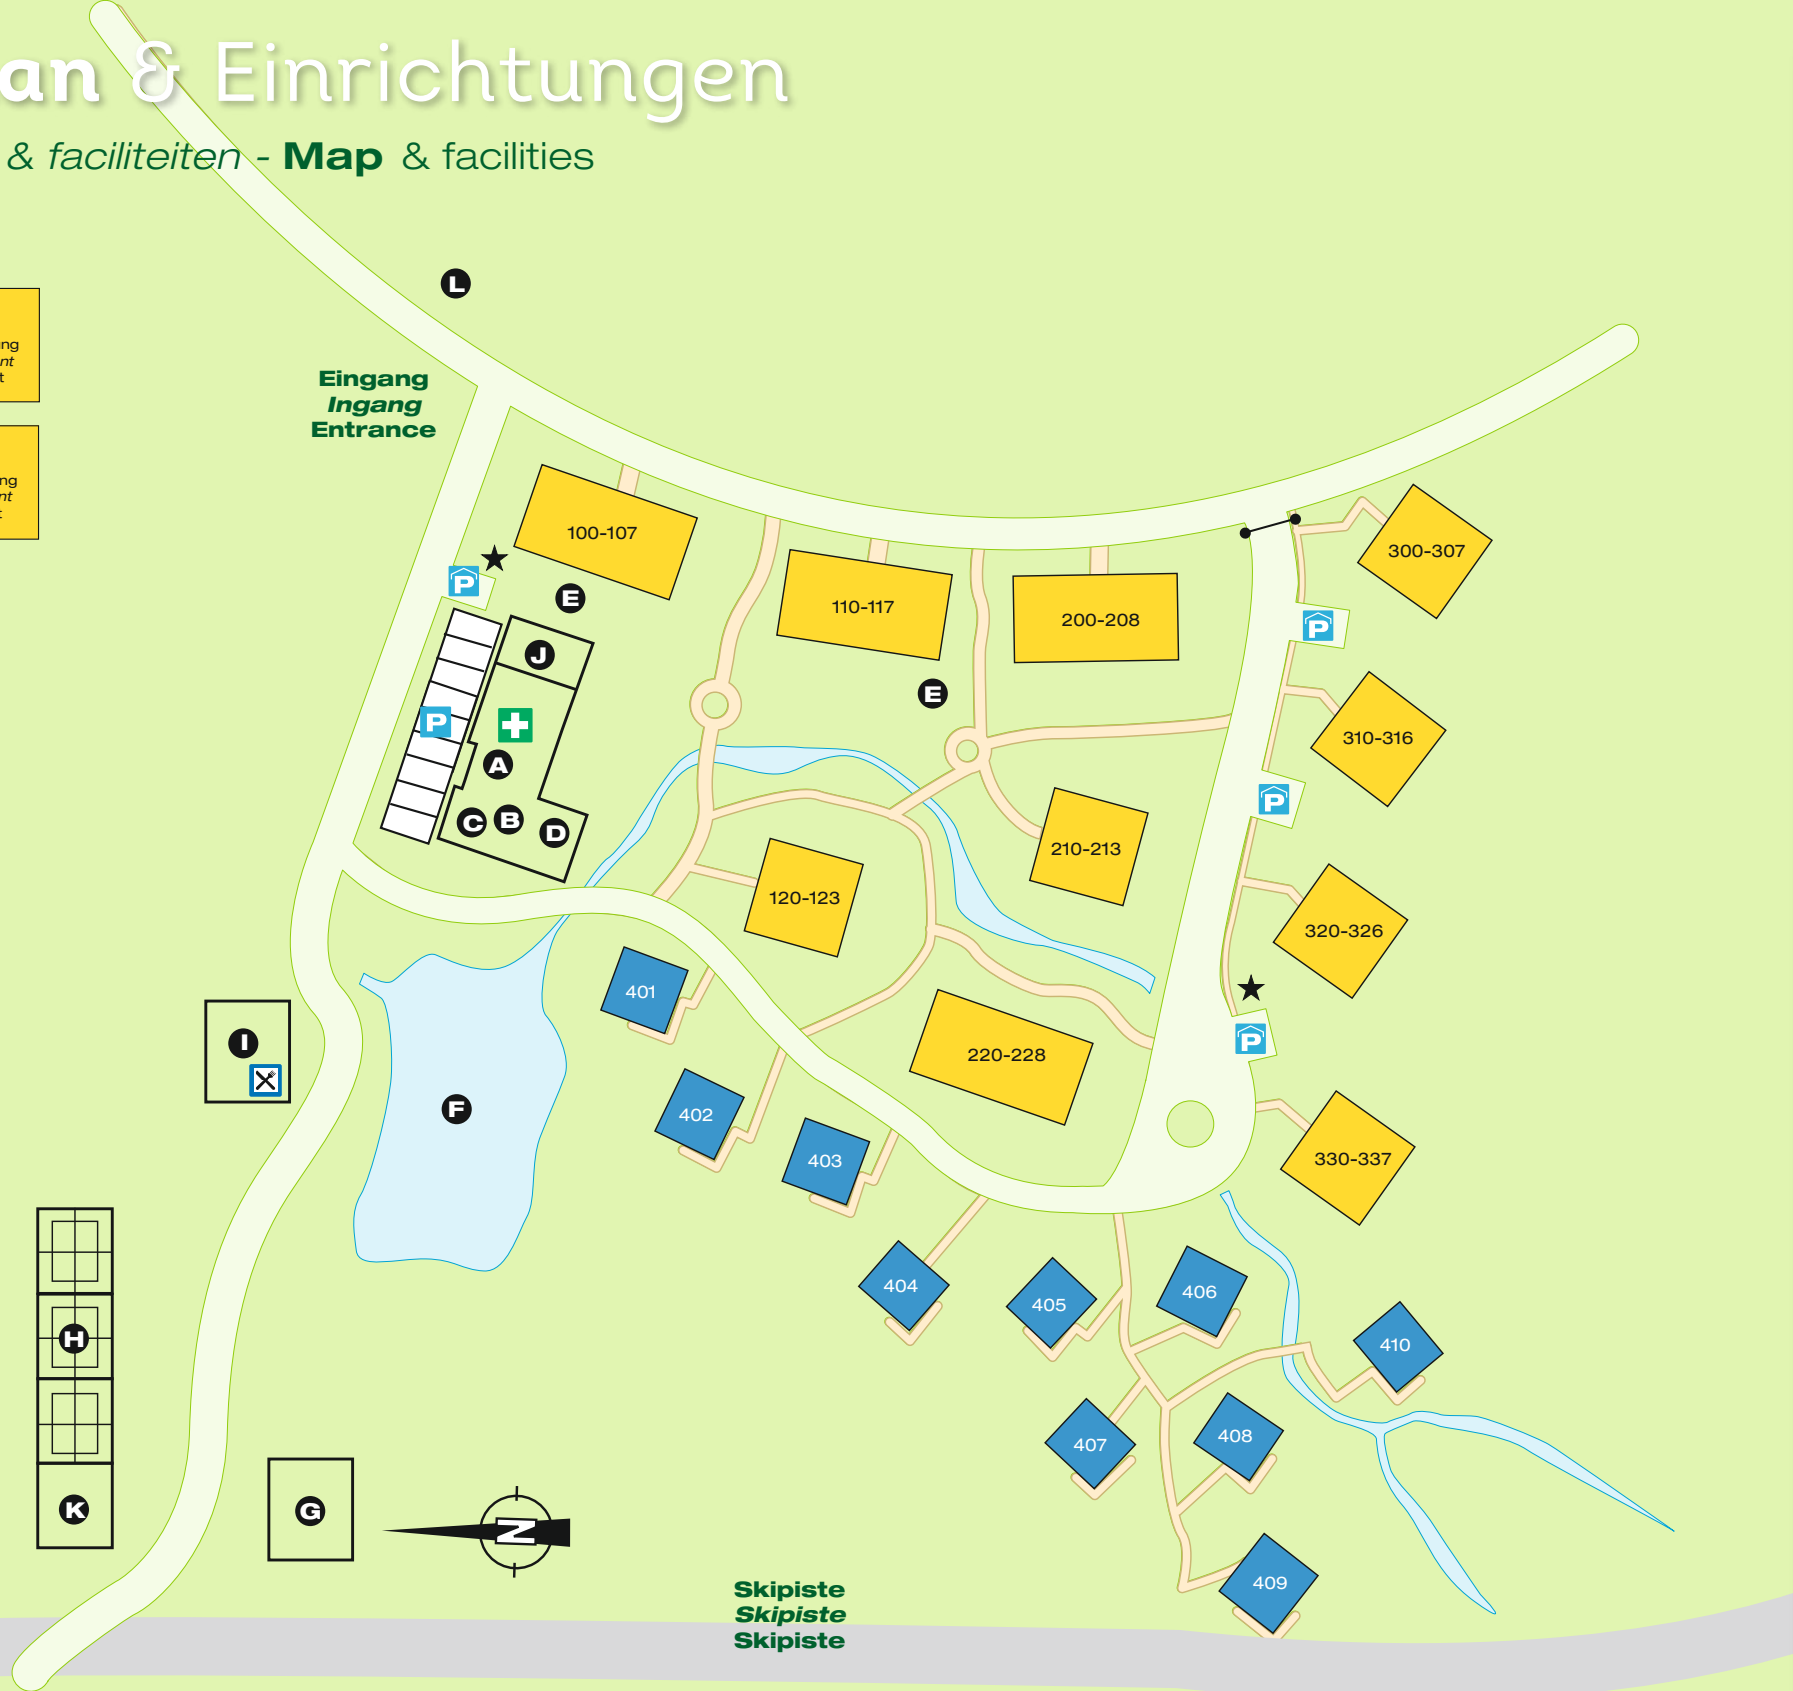

Parkplan & Einrichtungen

Plattegrond & faciliteiten - Map & facilities

4A 4-Pers. Ferienwohnung Appartement Apartment	6A 6-Pers. Ferienwohnung Appartement Apartment
8A 8-Pers. Ferienwohnung Appartement Apartment	10A 10-Pers. Ferienwohnung Appartement Apartment
10BL 10-Pers. Chalet	

Änderungen vorbehalten
Wijzigingen voorbehouden
Subject to changes - 06-2015

- A** = Rezeption - *Receptie* - Reception
- B** = Hallenschwimmbad
Overdekt zwembad
Indoor swimming pool
- C** = Waschsalon - *Wasserette* - Launderette
- D** = Bollo-Club - *Bollo-Club* - Bollo-club
- E** = Spielplatz - *Speeltuín* - Playground
- F** = Fischteich - *Visvijver* - Fish pond
- G** = Eisstockbahn - *Ijstokschieten*
Bavarian Curling alley
- H** = Tennis
- I** = Restaurant 'Einkehr' und Après Ski
- J** = Getränkebar - *Bar* - Bar
- K** = Beach-Volleyball
- L** = Kinderskischule und Skifahren für Anfänger
Kinder-Skischool en skien voor beginners
Children's ski school and skiing for beginners

- P** = Parkplatz - *Parkeerplaats* - Parking place
- P** (in box) = Parkhaus - *Parkeergarage* - Parking garage
- +** = Erste Hilfe - *E.H.B.O* - First aid
- ★** = Recyclingplatz - *Milieustraat*
Environmental court
- (orange) = Fußweg - *Wandelpad* - Footpath
- (grey) = Schranke (mit App-Schlüssel zu öffnen)
Slagbomen (met appartementsleutel te openen)
Gate (opens with apartmentkey)