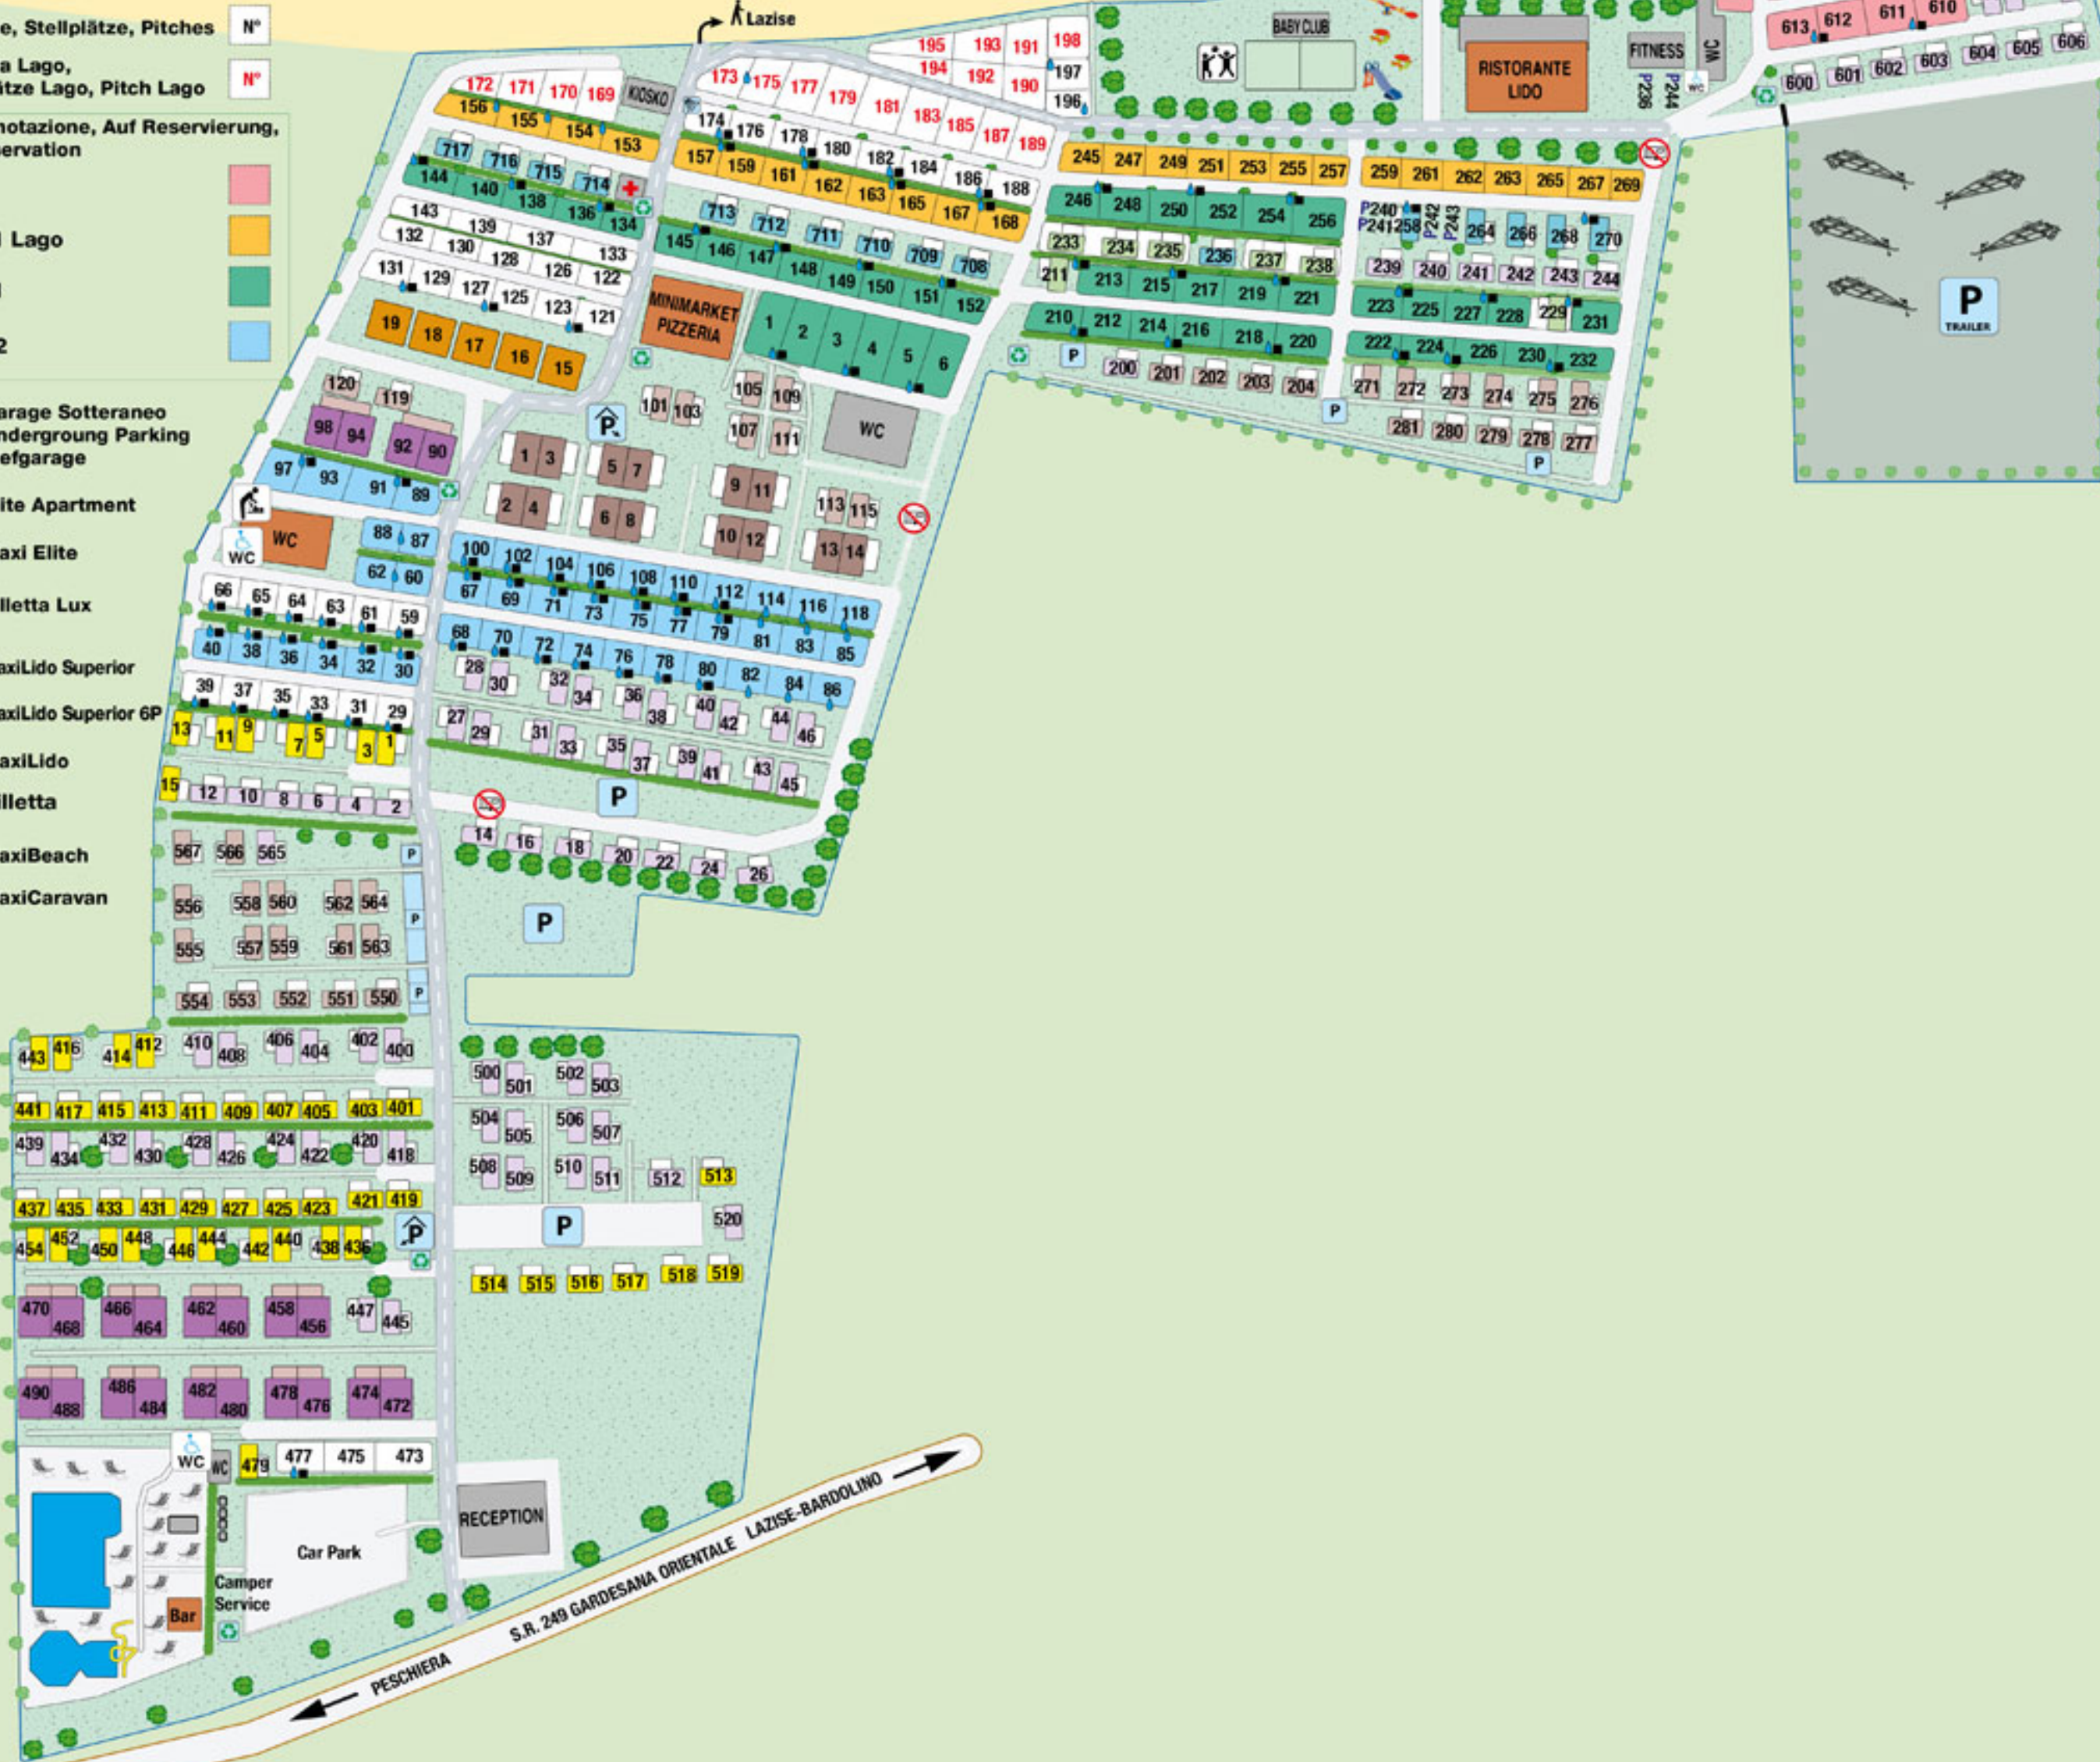

# Camping Village DU PARC

Lazise - Lago di Garda

- Piazzole, Stellplätze, Pitches N°
- Piazzola Lago, Stellplätze Lago, Pitch Lago N°
- Su prenotazione, Auf Reservierung, On Reservation
- Lido
- Zona 1 Lago
- Zona 1
- Zona 2

**P** Garage Sotterraneo  
Underground Parking  
Tiefgarage

Elite Apartment

Maxi Elite

Villetta Lux

MaxiLido Superior

MaxiLido Superior 6P

MaxiLido

Villetta

MaxiBeach

MaxiCaravan

PESCHIERA ←  
 S.R. 249 GARDESANA ORIENTALE LAZISE-BARDOLINO →