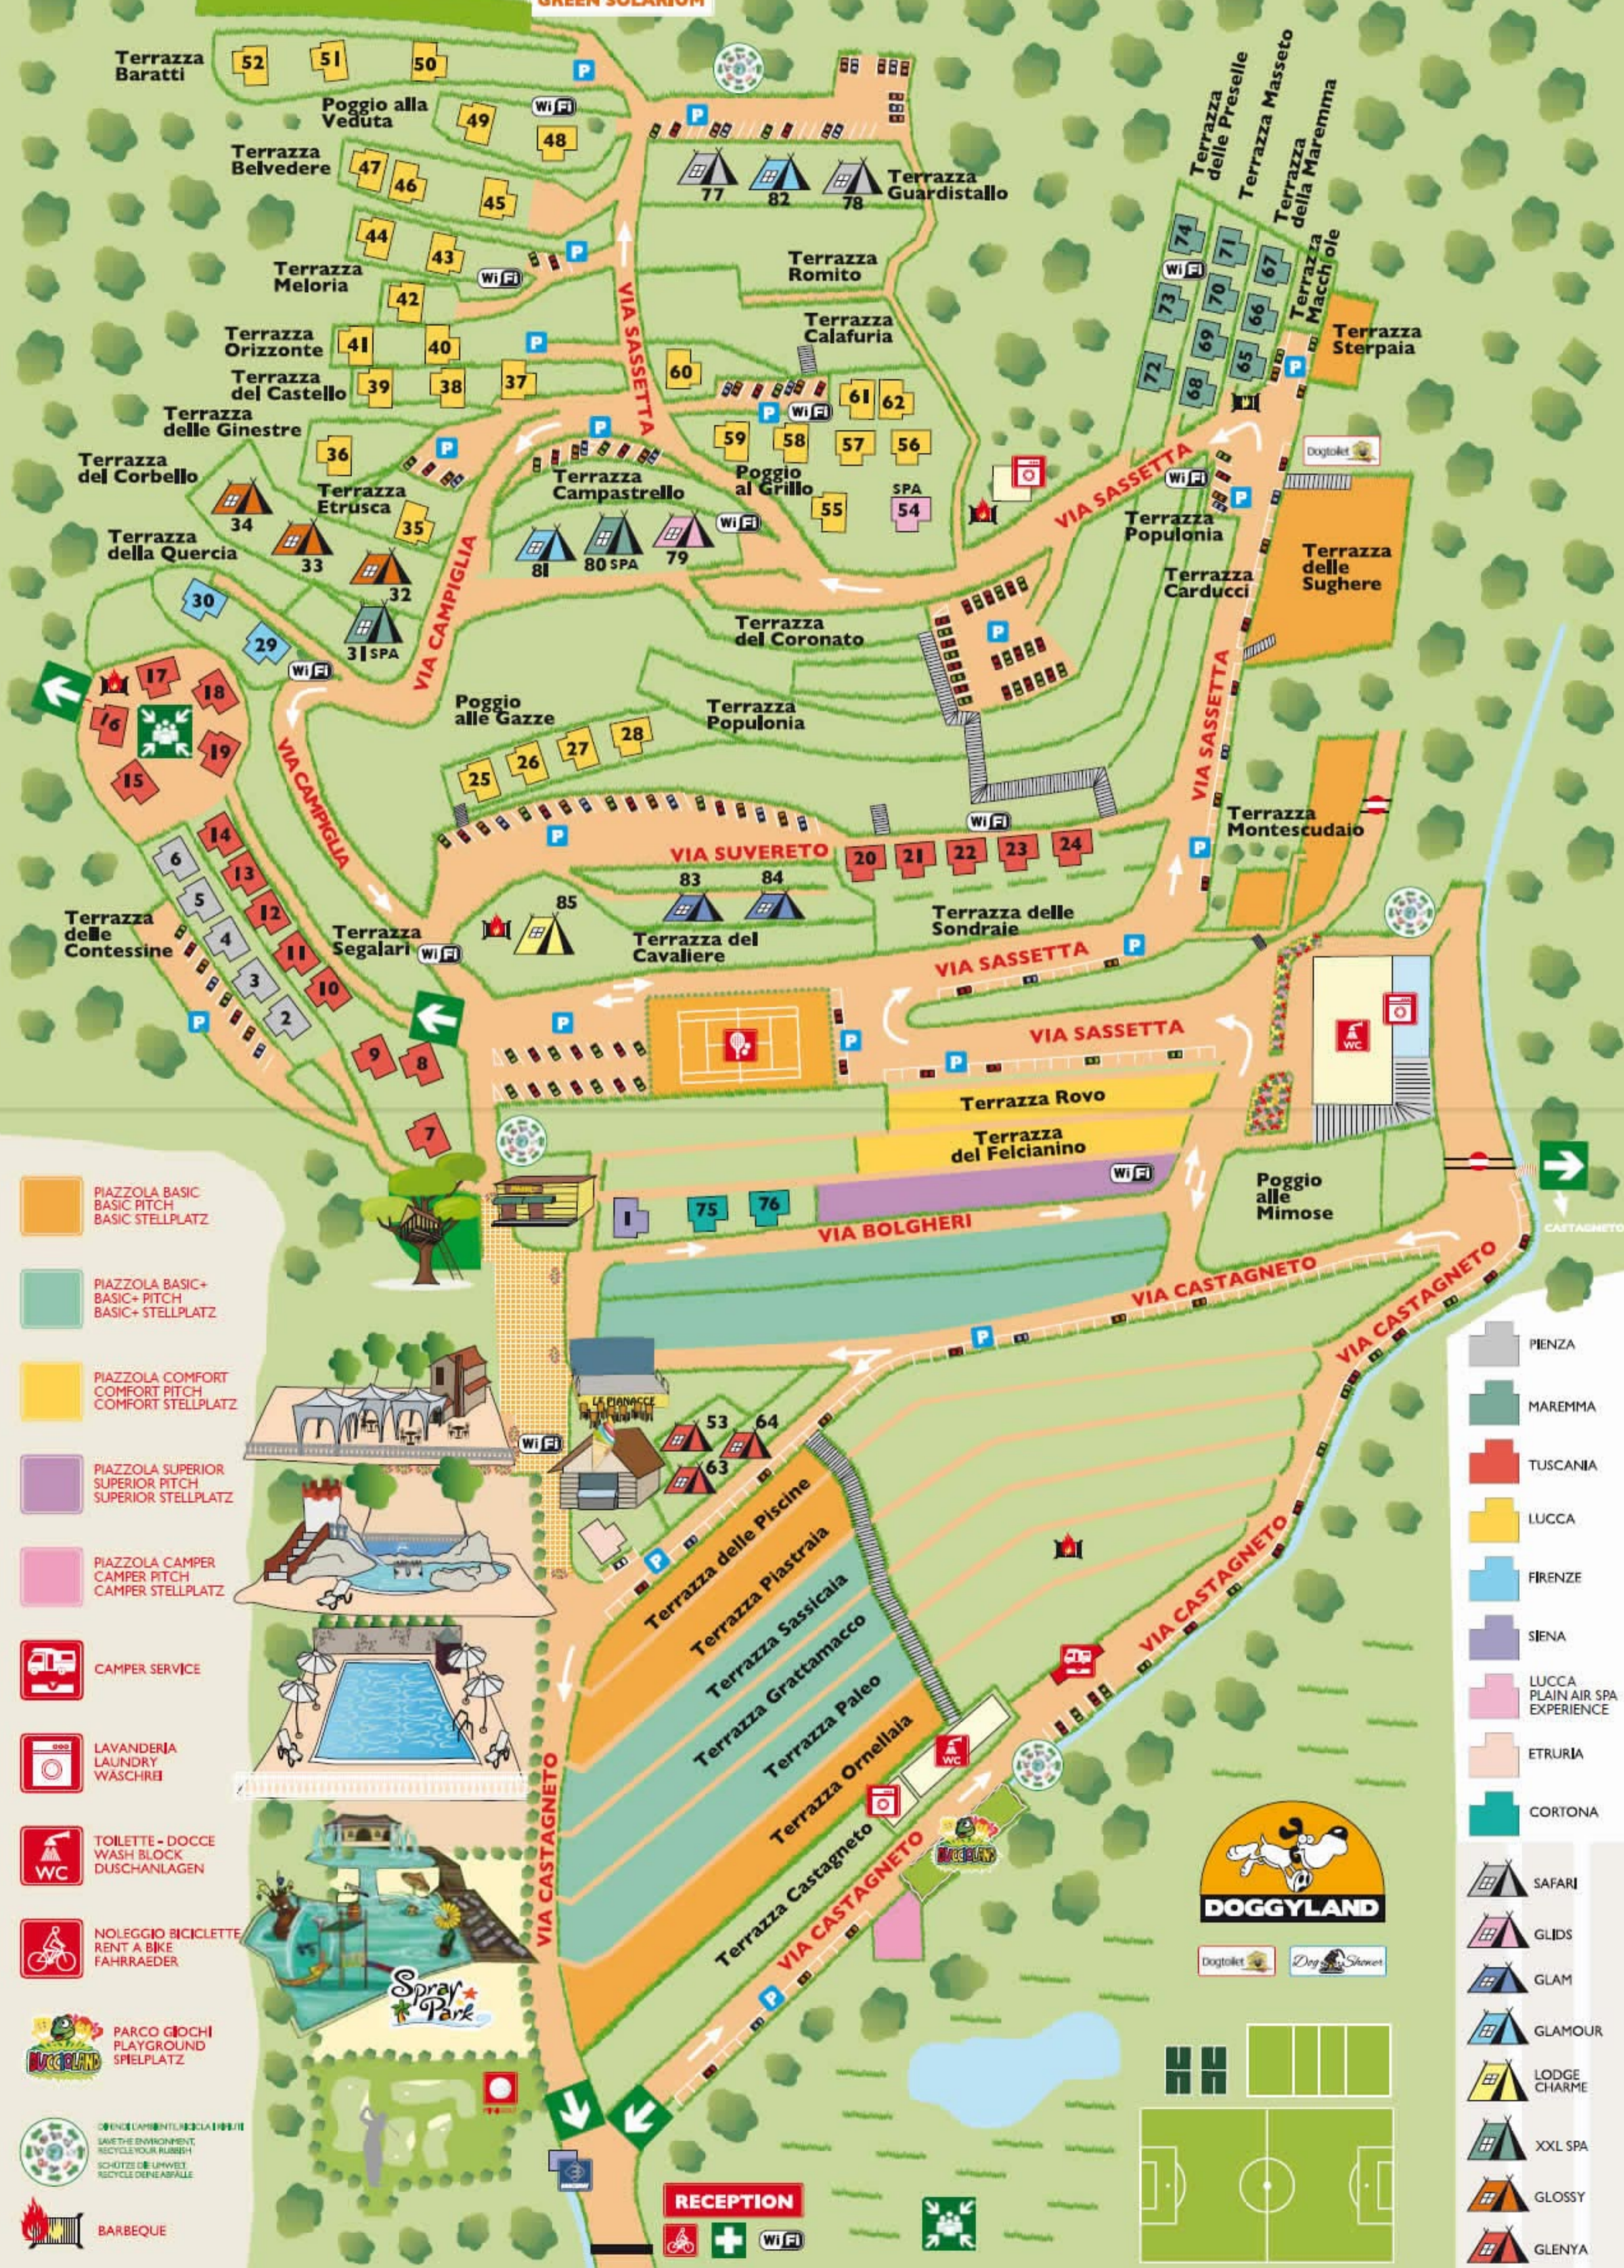

GREEN SOLARIUM

- PIAZZOLA BASIC
BASIC PITCH
BASIC STELLPLATZ
- PIAZZOLA BASIC+
BASIC+ PITCH
BASIC+ STELLPLATZ
- PIAZZOLA COMFORT
COMFORT PITCH
COMFORT STELLPLATZ
- PIAZZOLA SUPERIOR
SUPERIOR PITCH
SUPERIOR STELLPLATZ
- PIAZZOLA CAMPER
CAMPER PITCH
CAMPER STELLPLATZ

- CAMPER SERVICE
- LAVANDERIA
LAUNDRY
WÄSCHEREI
- TOILETTE - DOCCE
WASH BLOCK
DUSCHANLAGEN
- NOLEGGIO BICICLETTE
RENT A BIKE
FAHRRÄDER
- PARCO GIOCHI
PLAYGROUND
SPIELPLATZ
- SAVE THE ENVIRONMENT,
RECYCLE YOUR RUBBISH
SCHÜTZT DIE UMWELT,
RECYCLE DIE ABFÄLLE
- BARBEQUE

- PIENZA
- MAREMMA
- TUSCANIA
- LUCCA
- FIRENZE
- SIENA
- LUCCA PLAIN AIR SPA EXPERIENCE
- ETRURIA
- CORTONA
- SAFARI
- GLIDS
- GLAM
- GLAMOUR
- LODGE CHARME
- XXL SPA
- GLOSSY
- GLENYA

RECEPTION