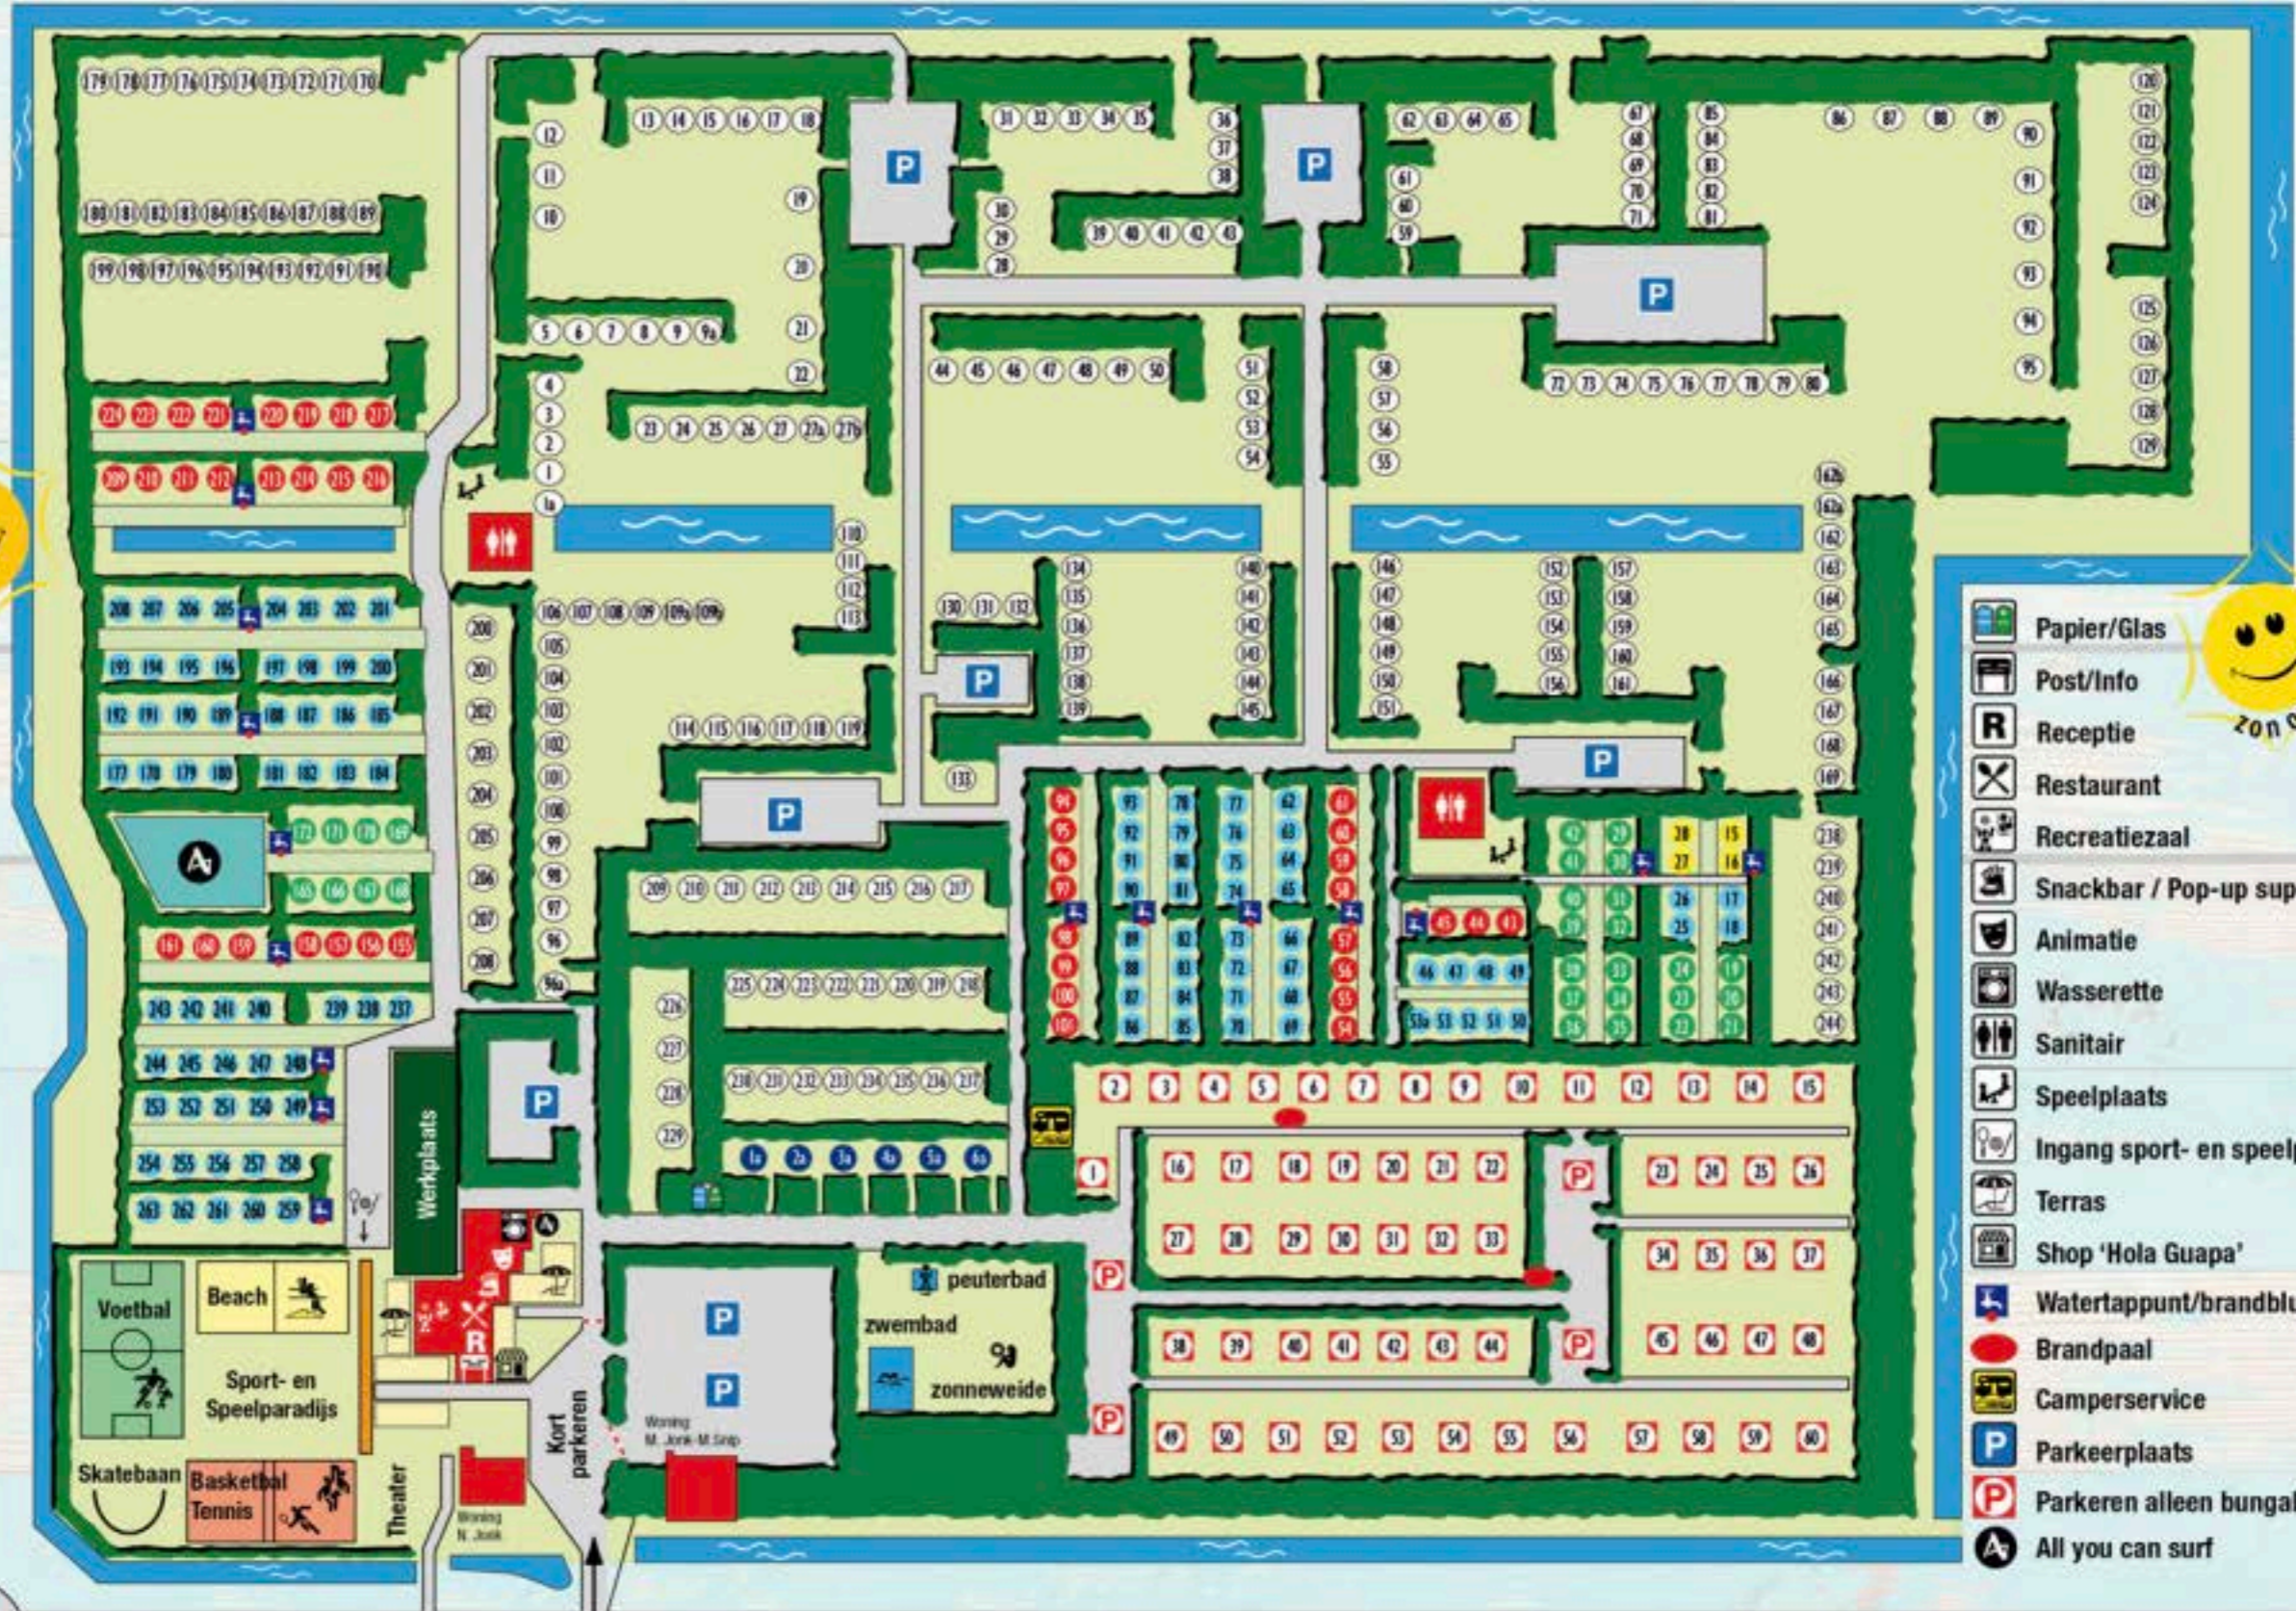

ACCOMMODATIES

- Standaard
- Luxe
- Comfort
- Luxe 6 pers. kampeerhut
- Luxe 4 pers. kampeerwagon
- Chalets/Stacaravans
- Bungalows

- Papier/Glas
- Post/Info
- Receptie
- Restaurant
- Recreatiezaal
- Snackbar / Pop-up supermarkt
- Animatie
- Wasserette
- Sanitair
- Speelplaats
- Ingang sport- en speelparadijs
- Terras
- Shop 'Hola Guapa'
- Watertappunt/brandblusser
- Brandpaal
- Camperservice
- Parkeerplaats
- Parkeren alleen bungalows
- All you can surf

← Petten ← Strand +/- 800 m **INGANG** Pettemerweg Alkmaar →