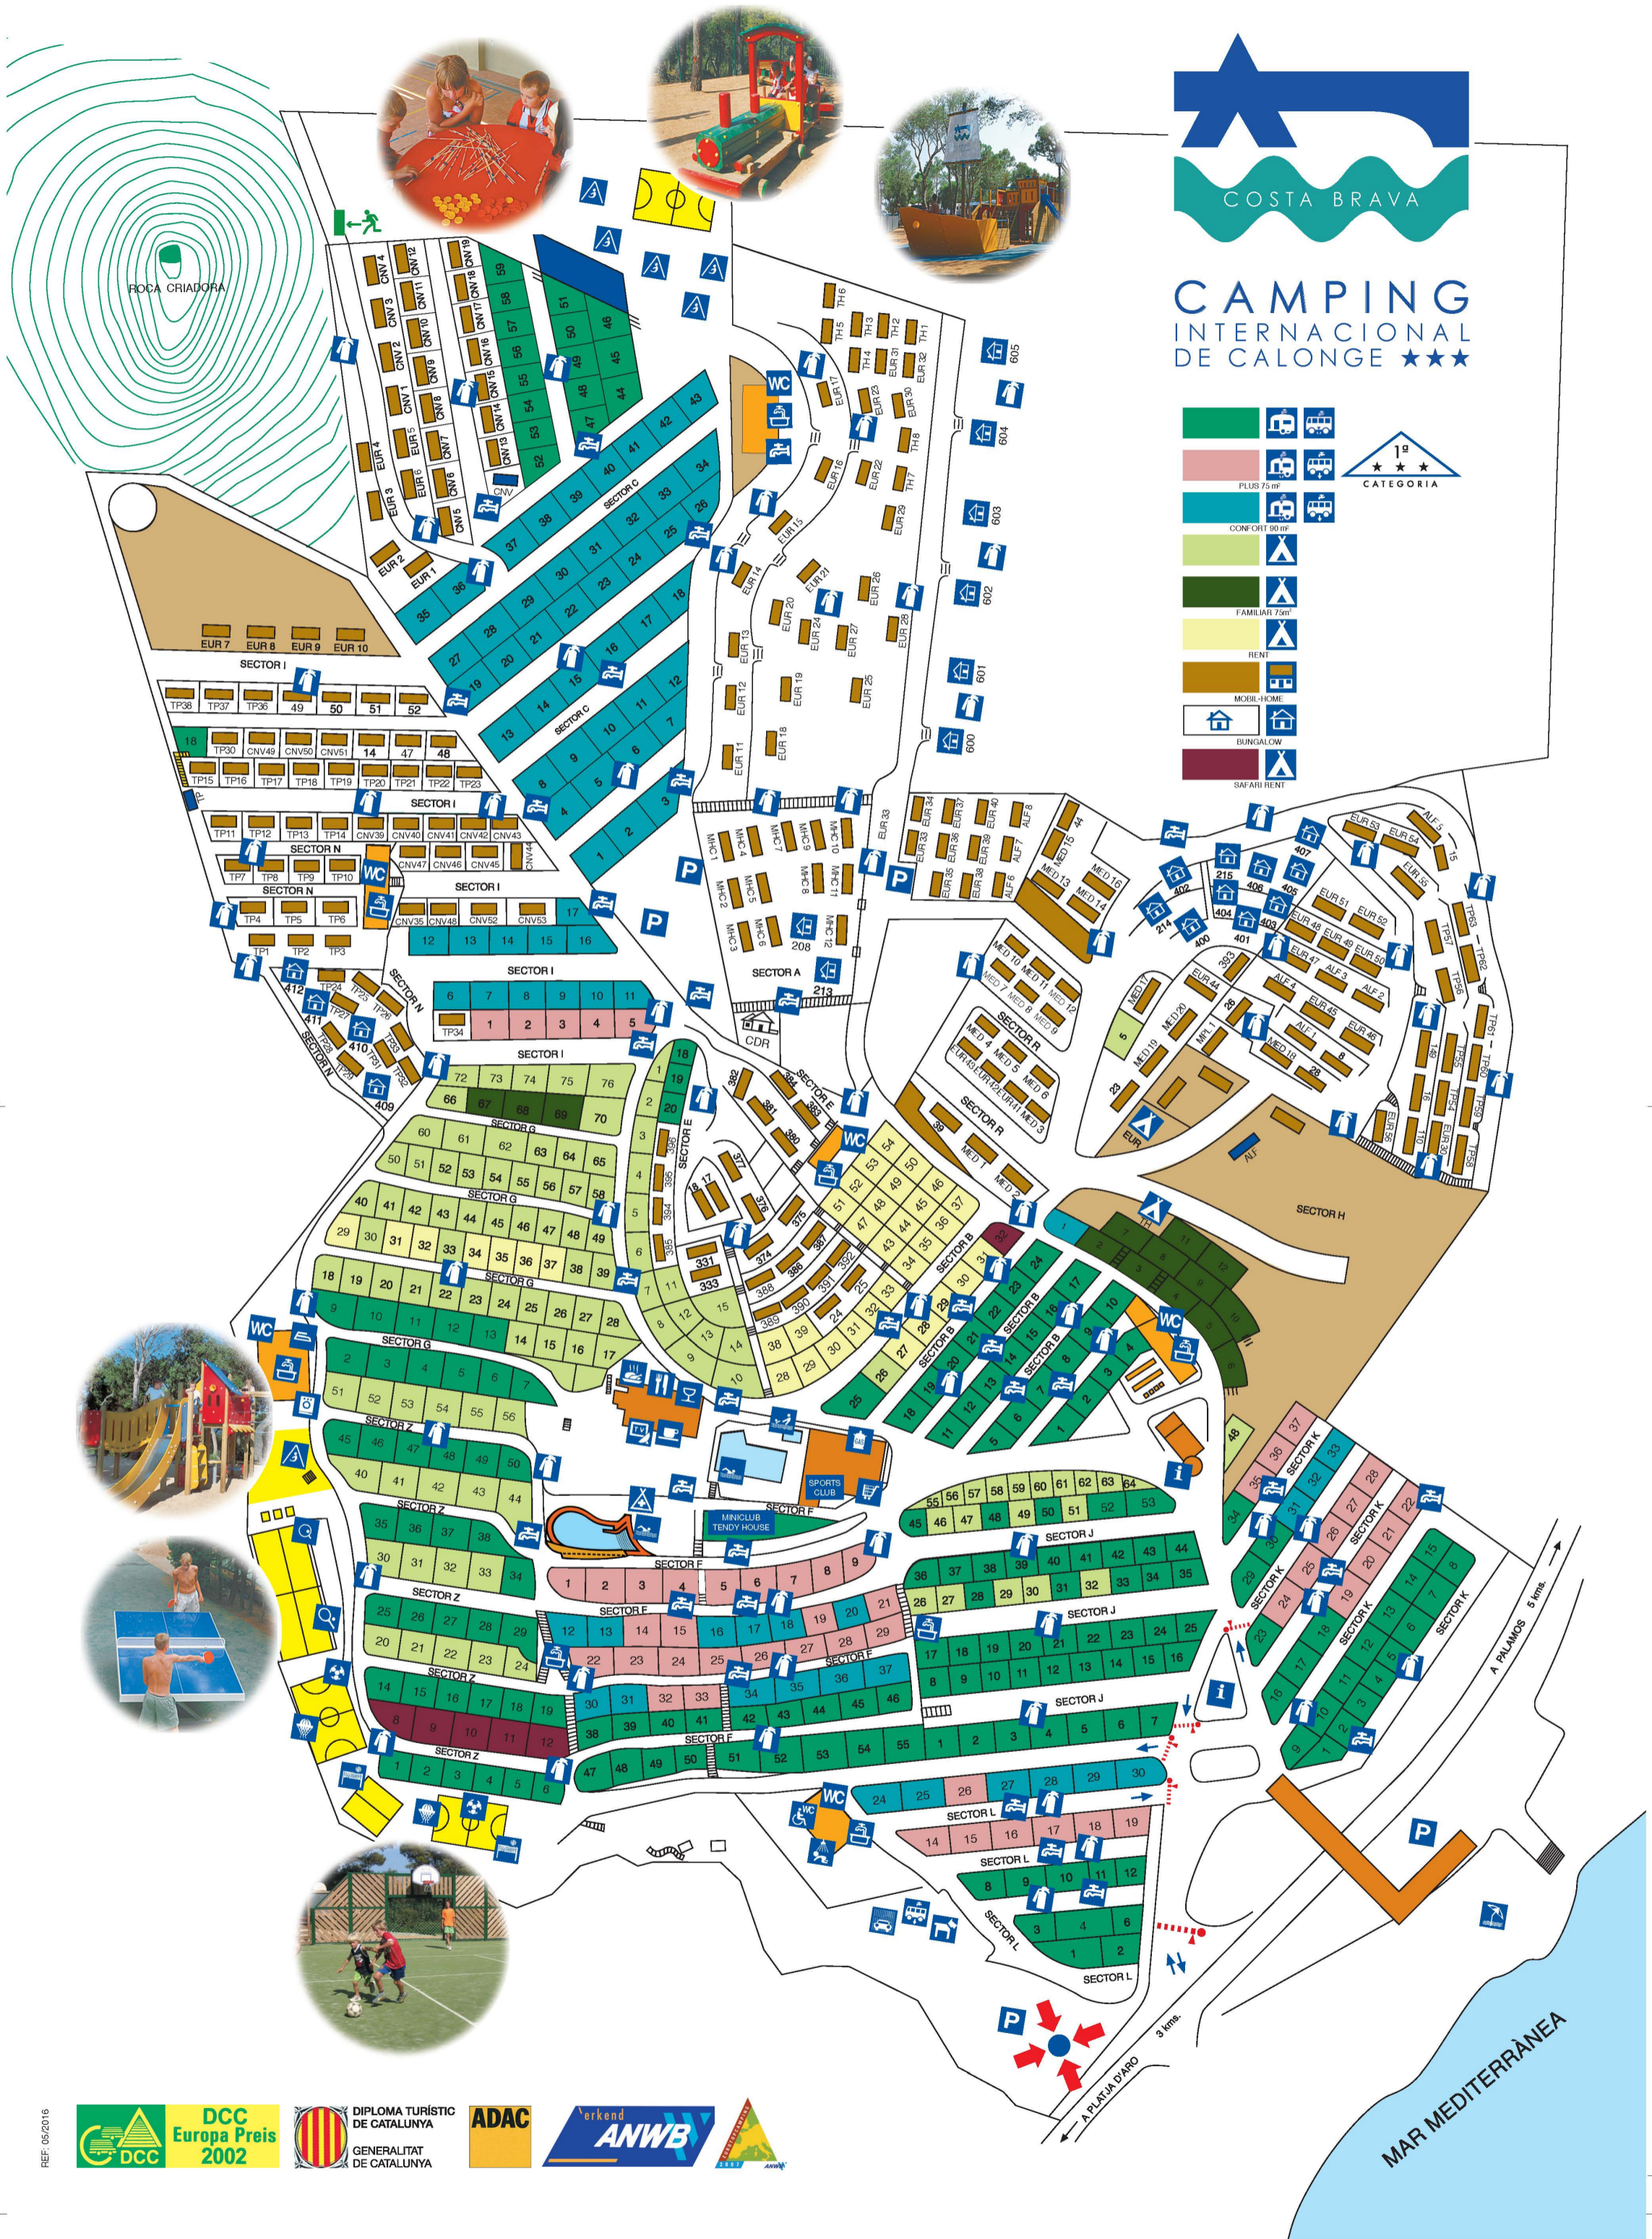

CAMPING INTERNACIONAL DE CALONGE ★★★

1ª CATEGORIA

- PLUS 75 m²
- COMFORT 80 m²
- FAMILIAR 75m²
- RENT
- MOBIL-HOME
- BUNGALOW
- SAFARI RENT

REF: 06/2016