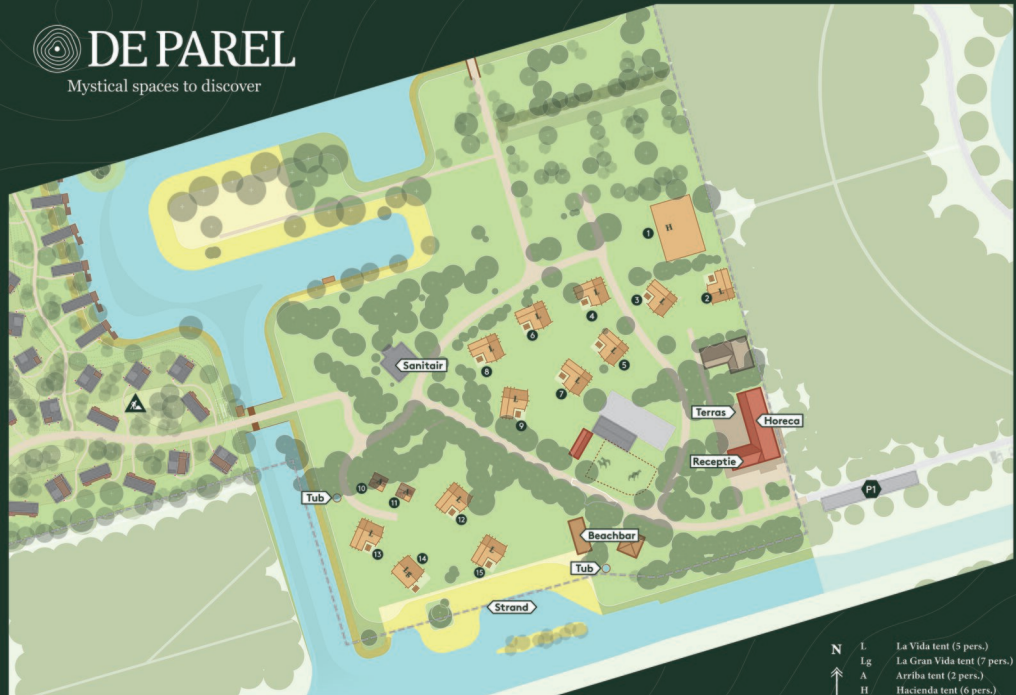

DE PAREL

Mystical spaces to discover

- N
↑
- L La Vida tent (5 pers.)
 - Lg La Gran Vida tent (7 pers.)
 - A Arriba tent (2 pers.)
 - H Hacienda tent (6 pers.)