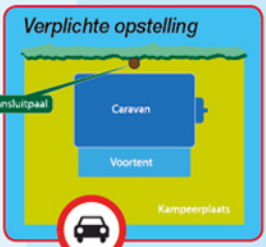

- Supermarkt
- Recreatiezaal
- Indoorspeeltuin Zwierelantijn
- Snackbar
- Restaurant
- Zwembad

Onze kampeerplaatsen zijn autovrij.

Alleen geopend tijdens hoogseizoen

← Richting Domburg - strand 1500 meter