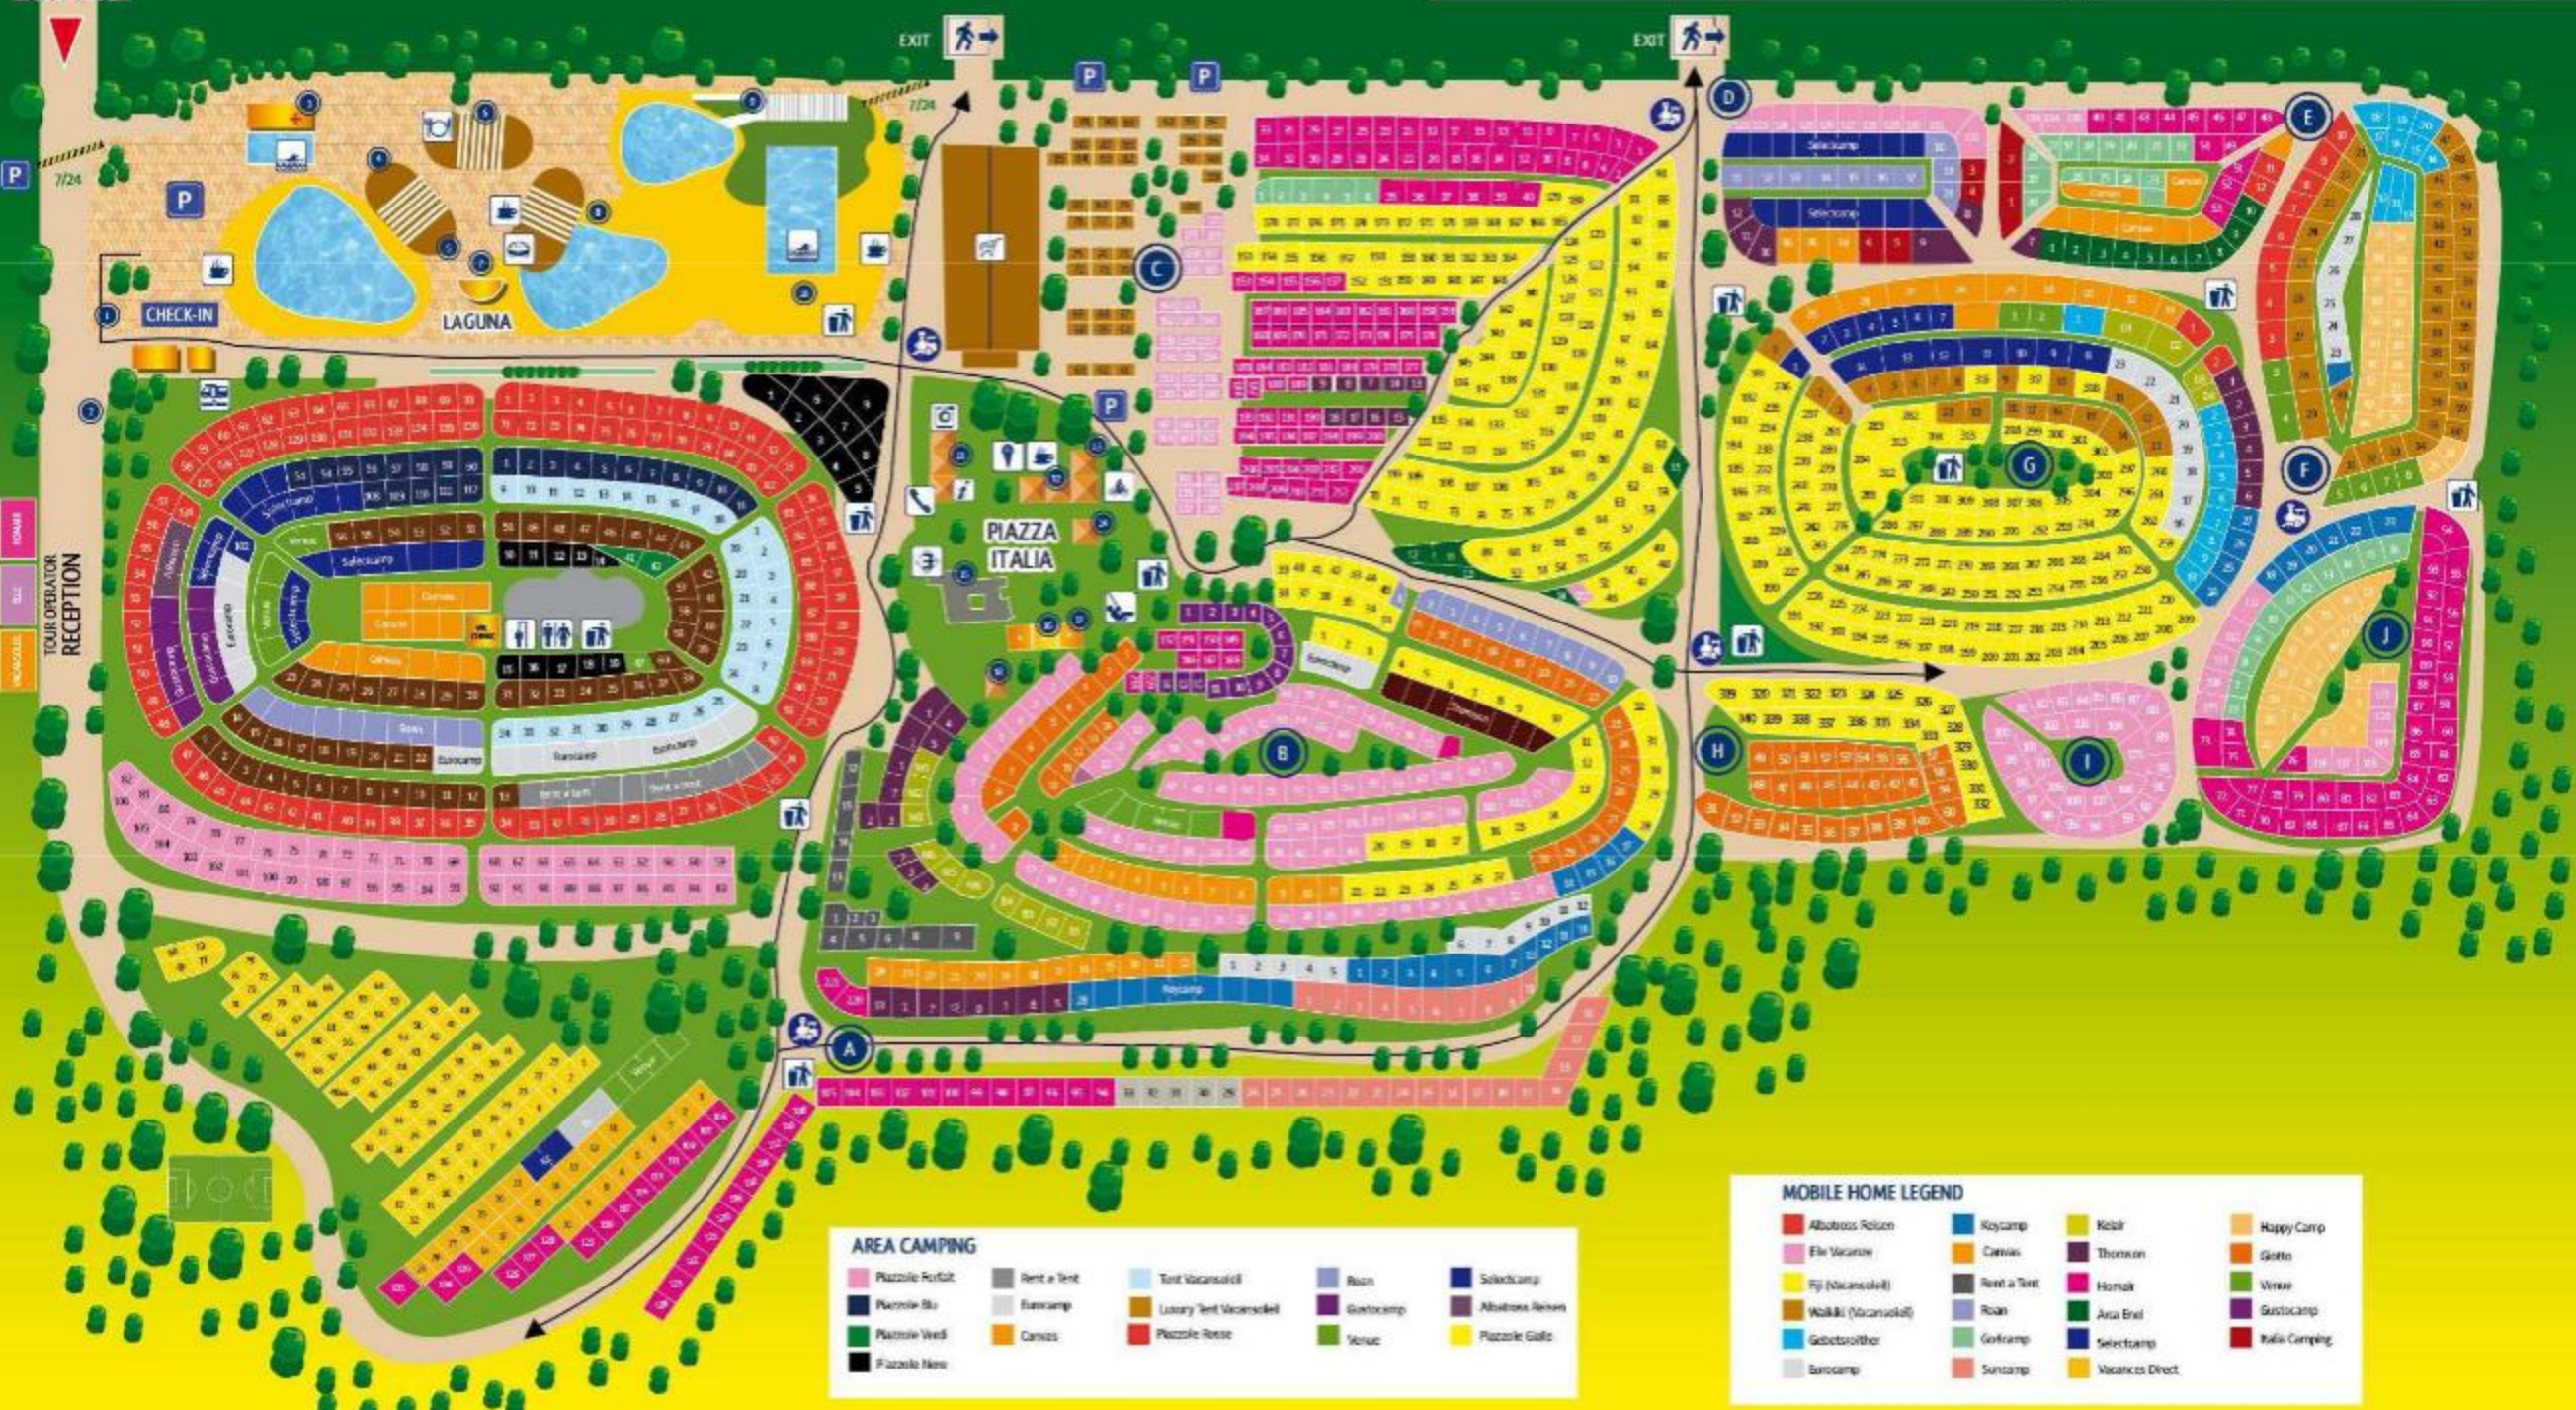

Camping Village Park Albatros

Camping Village
PARK ALBATROS

Pineta di Torre Nuova - 57027 - S. VINCENZO - LIVORNO
Tel. +39 0565 701018 | Fax +39 0565 703589
E-MAIL: parkalbatros@ecvacanze.it

- 1 TOUR MEETING POINT
- 2 RECEPTION TOUR OPERATORS
- 3 DISCO PUB INFERMERIA
- 4 SAZAR
- 5 VIDEOGAMES
- 6 PIZZERIA RESTAURANT LAGUNA
- 7 ARENA
- 8 BAR LAGUNA
- 9 SOLARIUM RELAX
- 10 POOL BAR
- 11 VIDEO GAMES INFO POINT INTERNET LAUNDRY
- 12 BAR GELATERIA PIAZZA ITALIA
- 13 BIKES
- 14 ELITE KIDS MINI CLUB
- 15 RECEPTION
- 16 GRILL RESTAURANT DA ALFREDO
- 17 PLAYGROUND
- 18 TAKE AWAY

INGRESSO ENTRANCE

- AREA CAMPING**
- | | | | | |
|--------------------|-------------|-------------------------|-----------|-----------------|
| Piazzolo Portofino | Rent a Tent | Tent Vacanze&ill | Riun | Solecamps |
| Piazzolo Blu | Buscamp | Luxury Tent Vacanze&ill | Giococamp | Albatros Rimini |
| Piazzolo Verde | Canvas | Piazzolo Rosso | Seneca | Piazzolo Giallo |
| Piazzolo Nero | | | | |

- MOBILE HOME LEGEND**
- | | | | |
|---------------------|-------------|----------------|----------------|
| Albatros Polon | Roycamp | Rebir | Happy Camp |
| Ele Vacanze | Caravan | Thomson | Gotto |
| Fj (Vacanze&ill) | Rent a Tent | Homai | Vivac |
| Wolli (Vacanze&ill) | Riun | Arca Eral | Gustocamp |
| Gabrobrother | Gokcamp | Selectcamp | Italia Camping |
| Bancamp | Suncamp | Vacanze Direct | |