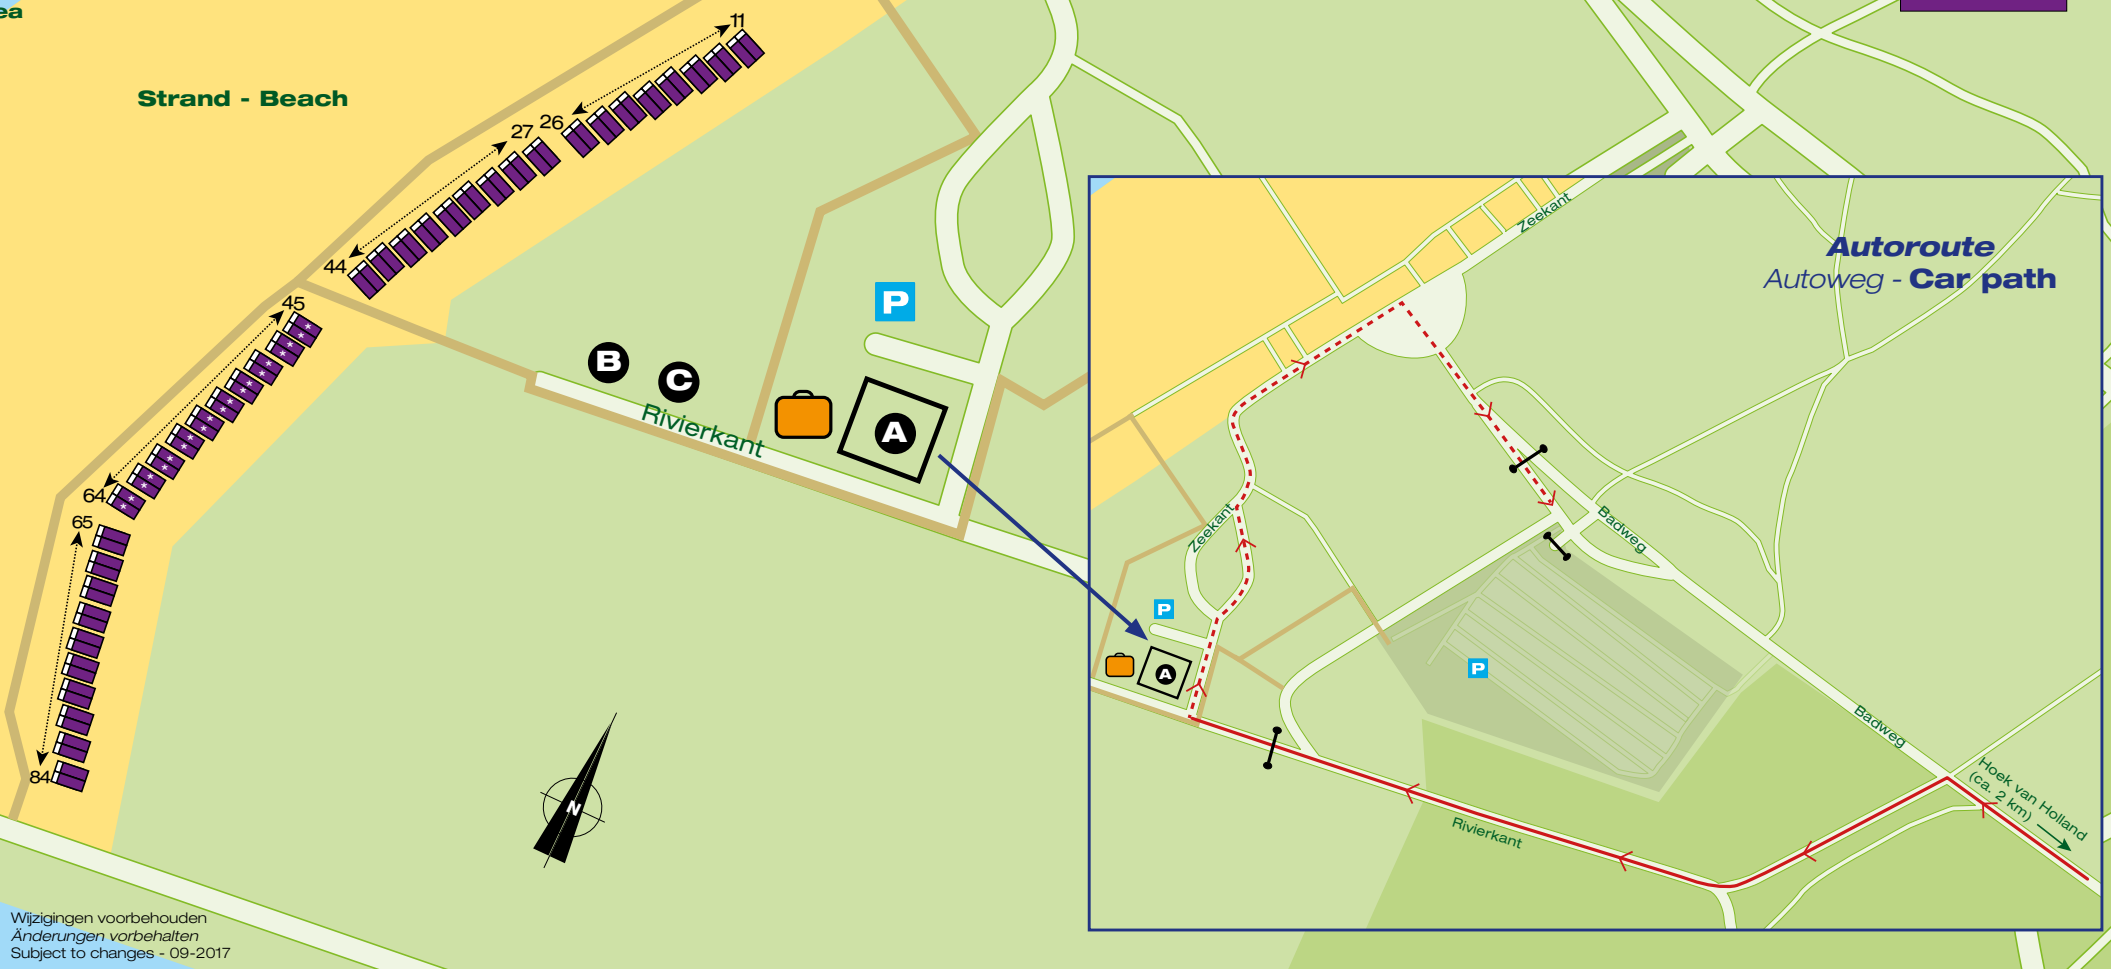

Plattegrond & faciliteiten

Parkplan & Einrichtungen - Map & facilities

Zee
Meer
Sea

Accommodatie
Unterkunft
Accommodation

4-6SH
4-6-Pers.
Beach Villa

Strand - Beach

Autoroute
Autoweg - Car path

Wijzigingen voorbehouden
Änderungen vorbehalten
Subject to changes - 09-2017

- = Bagageservice - Gepäckservice - Luggage service
- = Autoroute aankomst - Autoweg Anreise
Car path arrival
- = Autoroute van receptie naar uitgang
Autoweg von Rezeption zum Ausfahrt
Car path from reception to exit
- = Voetpad van receptie/parkeerplaats naar
Beach Villa's - Wanderweg von Rezeption/
Parkplatz zu den Beach Villas - Footpath from
reception/parking to Beach Villas

- = Huisdieren toegestaan - Haustiere erlaubt
Pets allowed

Rivierkant
3151 HW Hoek van Holland