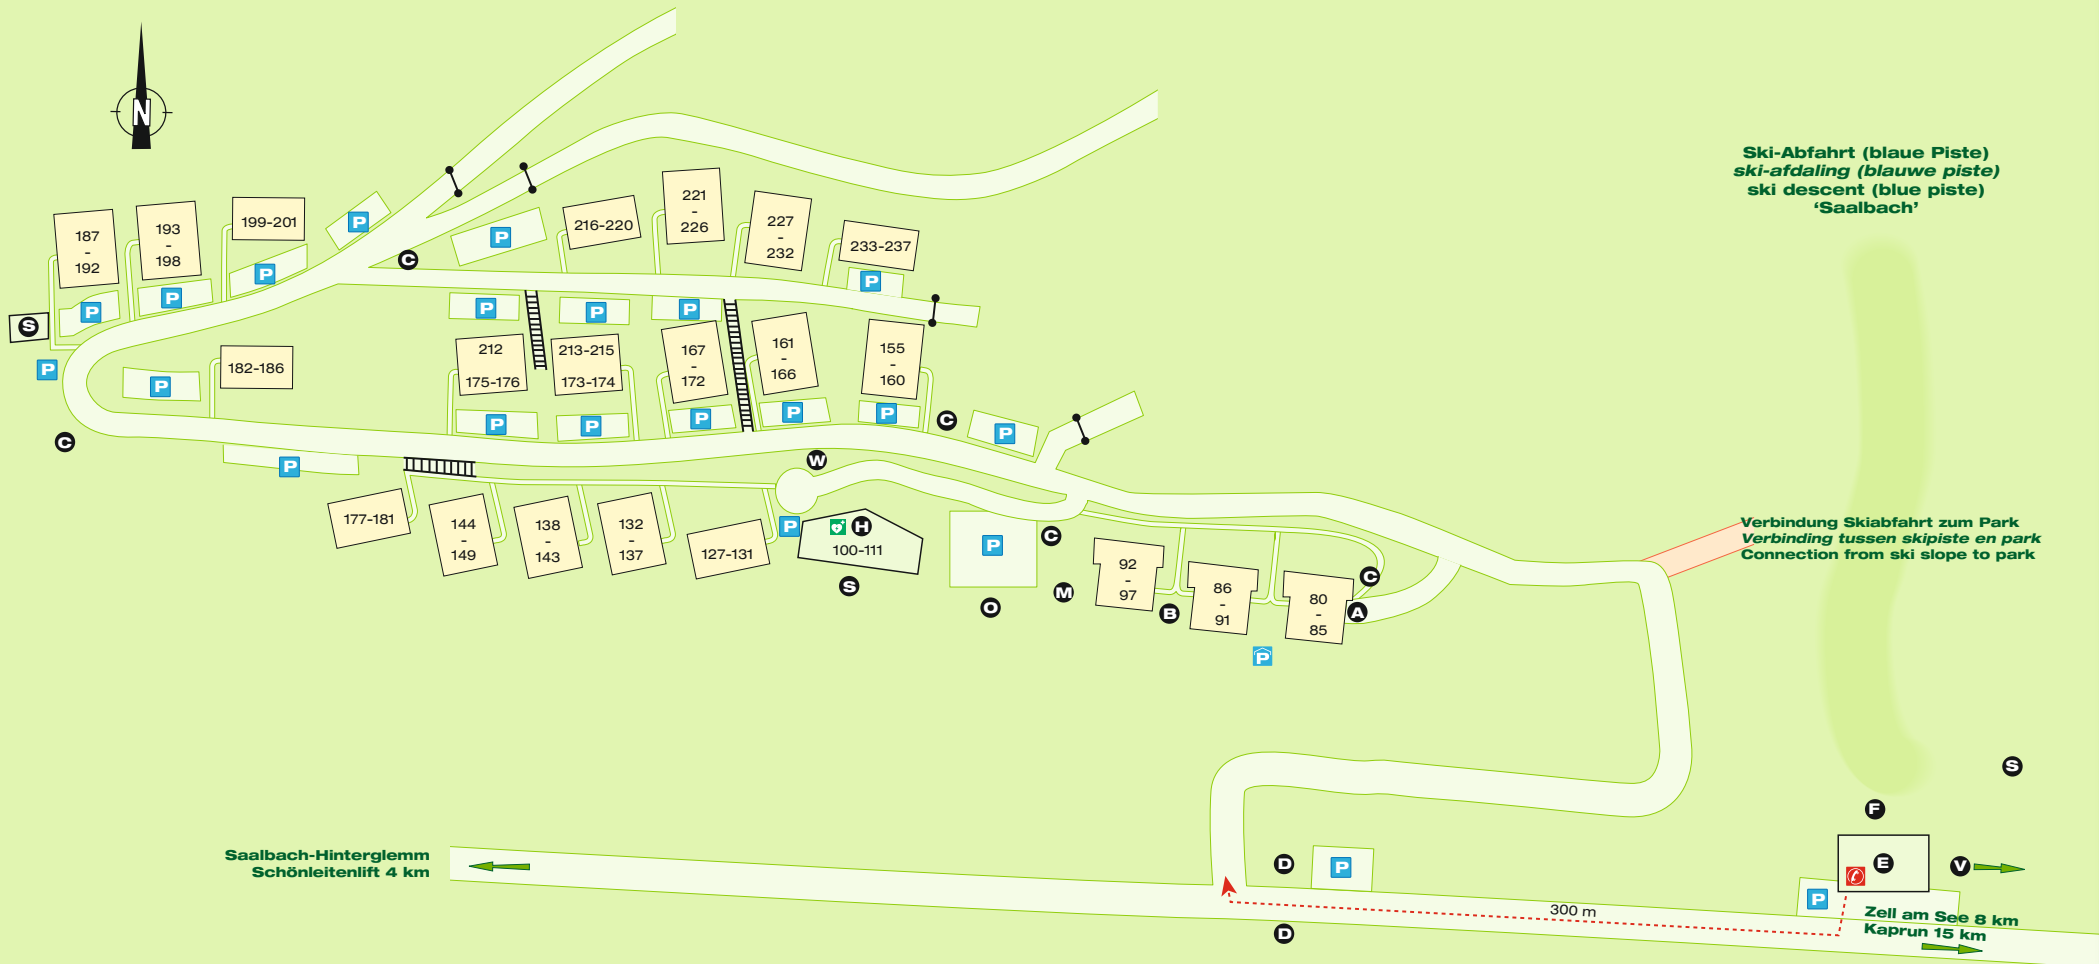

Änderungen vorbehalten
Wijzigingen voorbehouden
Subject to changes - 06-2015

- A** = Zu-/Ausfahrt Tiefgarage - *parkeergarage*
underground car park
- B** = Zu- und Ausgang Tiefgarage - *ingang parkeer-garage* - entrance underground car park
- C** = Abfall-Sammelstelle - *afvalcontainers*
carbage containers
- D** = Bus- und Skibushaltestelle - *(ski)bushalte*
(ski) bus stop
- E** = Rezeption / Restaurant mit WLAN / MiniShop/
Skischule - *receptie / restaurant met Wifi /
Minishop / skischool* - reception / restaurant
with WLAN / Minishop / ski school
- F** = Ski-Übungshang - *Oefenpiste*
practice ski run
- H** = Hauptgebäude mit Schwimmbad /
Saunalandschaft / Massage / Solarium
Waschsalon / Bollo-Club / Spielhalle

- hoofdgebouw met zwembad / sauna / massage /
solarium / wasserette Bollo-Club / Speelhal**
main building with swimming pool / sauna /
massage / solarium / launderette Bollo Club /
Arcade
- M** = Hasen-Freigehege (Mai - Oktober) - *Hazenverblijf*
(van mei - oktober) - hare residence (from May -
October)
- O** = Fußball- und Basketballplatz (Mai - Oktober)
voetbal en basketbalveld (van mei - oktober)
football and basketball field (from May - October)
- S** = Spielplatz - *speelplaats* - playground
- V** = Ortszentrum Viehhofen / Shop / Bank /
Fußballplatz / Tennis- und Spielplätze /
Eislaufplatz / Eisstockbahn - *Centrum Viehhofen*
/ *winkel / bank / voetbalveld tennisbanen / speel-
tuinen / schaatsbaan / curlingbaan*

- Center Viehhofen / shop / bank / soccer field
tennis courts / playgrounds / skating rink / curling
- W** = Outdoor-Kletterwand (Mai - Oktober)
outdoor-Klimwand (van mei - oktober)
outdoor climbing wall (from May - October)
- ↔ = kein Zutritt - *geen doorgang* - no passage allowed
- P** = Parkplatz - *parkeerplaats* - parking place
- |||| = Treppe - *trap* - stair case
- 🚑 = Defibrillator - *AED*
- ☎ = Nottelefon - *Noodtelefoon*
Emergency phone